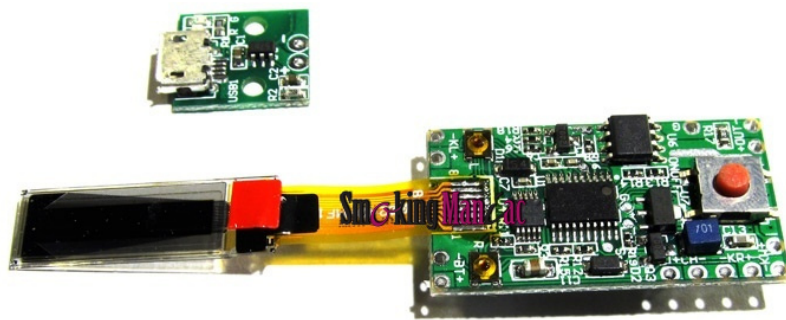

Smoking Maniac

Смоукинг маниак

Smoking Maniac Ltd.
Smoking Maniac
Варна
9014 Варна
България
+359 888 707276

Електроника DNA30D China

Електронен модул DNA30 с OLED индикация за самоделни батерийни модове. Регулиране на мощността от 7 до 30 W. Китайски клонинг.

Цена ~~цен~~ ~~продажба~~ ~~Вън~~ Общевне е гласувано

Цена с отстъпката 29,17 лв

Продажна цена с отстъпка

Продажна цена 35,00 лв

Отстъпка

Сума на данък 5,83 лв

[Задай въпрос за продукта](#)

Внимание модул за регулация на мощността чрез ключов DC/DC конвертор за персонални изпарители / електронни цигари. Той притежава малък OLED дисплей, цифров контрол на параметрите, бутони на платката, както и синхронно регулиране което позволява увеличаване живота на батерията и минимално заграване на елементите. Има защита от късо в изхода, както и индикация и изключване при слаби батерии. **Както и оригинала и този модул няма защита от обратно свързване на батерията !**

Това е клонинг на оригиналния DNA30D – не разчитайте на това, че модула ще даде абсолютно същите стойности като оригинала ...

Повече данни и пълното описание можете да намерите в блога – статията "[Evolt DNA30D](#)"

Технически параметри от производителя:

Мощност: 7-30W

Съпротивление на изпарителя: 0,5 – 3,3 Ома

Входно напрежение: 3,2 – 4,3 V

Входен ток: 1,5 – 7A

Изходно напрежение 4 – 8 V

Изходен ток: 10A

В комплекта влиза и модула за зареждане от micro USB.