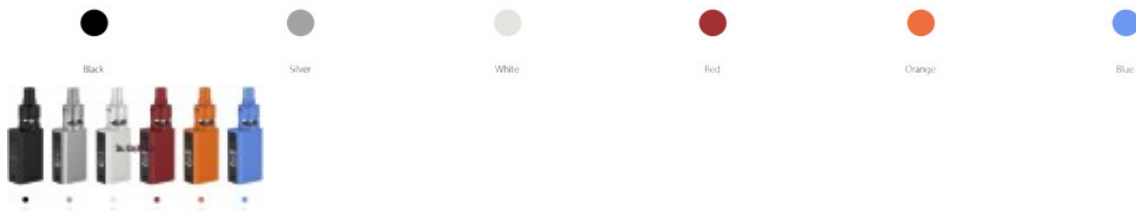

### Мод eVic Basic Kit оранжев

Бокс мод с изпарител eVic Basic + Cubis Pro mini оранжев комплект. Мощност – 40W с температурен контрол. Вградена батерия 1500 мАч и възможност за софтуерен упгрейд.

**Цялата цена** с отстъпката е 54,17 лв

Цена с отстъпката 54,17 лв

Продажна цена с отстъпка

Продажна цена 65,00 лв

Отстъпка

Сума на данък 10,83 лв

[Задай въпрос за продукта](#)

Производител [Joyetech](#)

Модът eVic VTC Basic Kit е оригинален на фирмата [JoyeTech](#) която е добре известна в средите на изпаряващите. Мода има изходна мощност 40W и е софтуерна версия V 4.02, фирмуера на мода може лесно през USB порта за зареждане да бъде подновен или да бъде върната стара версия на същия. От линка за [софтуера](#) можете да изтеглите всичко необходимо.

**Покритието не е гладко а зърнесто или по скоро "намачкано" – Wrinkle.**

Изпарителя в комплекта е Cubis Pro mini – 2 мл. обем и готови глави.

Мода е направен изключително удобно за ползване, дори и за ремонт, лесно се разглобява ако се стигне до там. Батерията е вградена LiPo. Конектора 510 изработен от неръждаема стомана а централния пин с масивен бронзов и е с пружина.