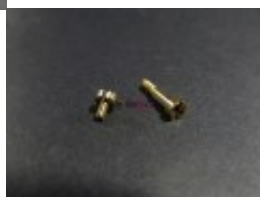

Централен пин Zeus Dual – кит

Оригинален централен пин за изпарителя Zeus Dual от GeekVape. Комплект от две части – централен пин и резбови винт към държача.

Цената на ценоредуща не е гласувана

Цена с отстъпката 7,50 лв

Продажна цена с отстъпка

Продажна цена 9,00 лв

Отстъпка

Сума на данък 1,50 лв

[Задай въпрос за продукта](#)

Производител [GeekVape](#)

Описание на резервна част от GeekVape за Zeus с два нагревателя – Dual. Представява комплект от двете части на централния пин – винта към мода, който се регулира и вътрешния резбови винт към държача на плюса на нагревателя.

Пиновете са позлатени за по добър контакт.

Да се има предвид, че външния винт може да бъде сменен без да се разглобява изпарителя, вътрешния винт обаче при развиването си освобождава и държача на плюсовия край на нагревателя. При монтиран нагревател е възможно леко да се развие и той и да се подмени, но е възможно и да мръдне държача да се наложи развиването на базата и монтаж по нормалния начин.