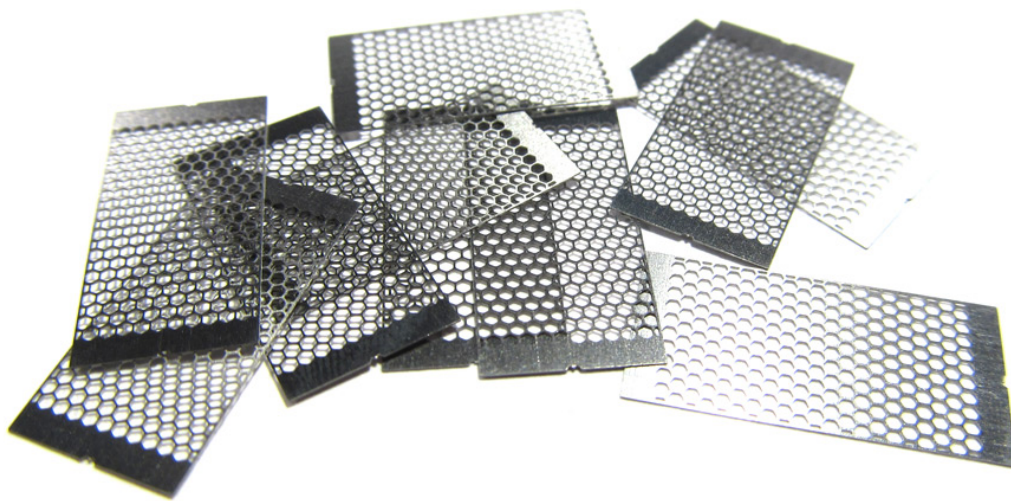

### Меш Wotofo - nexMESH Chill A1

Меш ленти на Wotofo - nexMESH Chill. Материал - кантал А1. За изпарители серия Profile. Цена за 1 бр.

**Цена** ценародуващак Врб0оше не е гласувано

Цена с отстъпката 1,33 лв  
Продажна цена с отстъпка  
Продажна цена 1,60 лв  
Отстъпка  
Сума на данък 0,27 лв

[Задай въпрос за продукта](#)  
Производител [Wotofo](#)

Описаниен меш от производителя Wotofo. Има 4 вида меш ленти, еднакви по размери, но различни по формата на отворите в меша. За различни мощности и за различно усещане на вкуса и парата. Мешовете могат да се ползват засега във всички изпарители на Wotofo предназначени за меш и съвместими със серията 1.5.

Меша в изпарителите има уникални качества, огромна площ и много, много малка дебелина – това прави възможно генерирането на много пара за част от секундата, заради светкавичното му загряване. Трябва да се обърне внимание обаче на слагането на памука – ЗАДЪЛЖИТЕЛНО трябва да е притиснат до меша по цялата площ!

#### Технически данни:

Материал: Кантал A1  
Дължина: 17 мм.  
Ширина: 8,5 мм  
Съпротивление: 0,15 ома  
Работна мощност: 60-80W