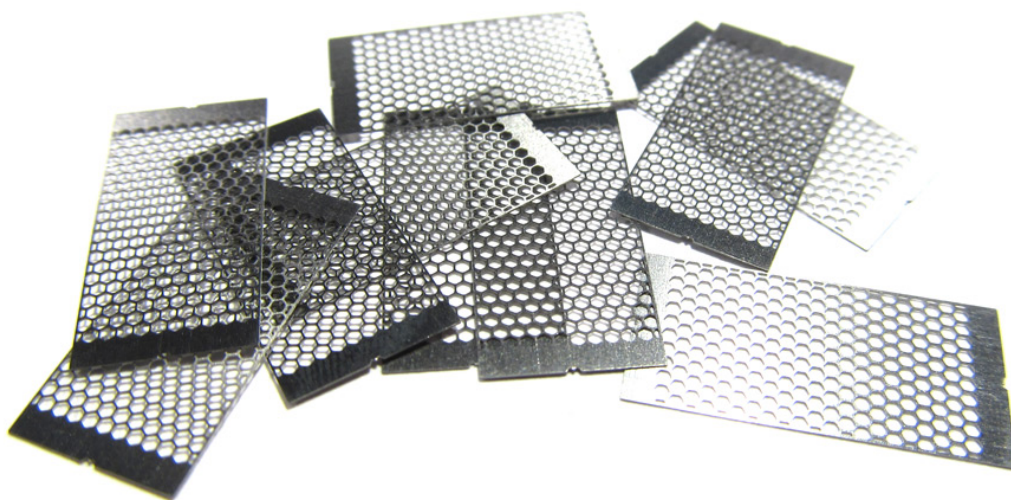

Меш Wotofo - nexMESH Chill A1

Меш ленти на Wotofo - nexMESH Chill. Материал - кантал A1. За изпарители серия Profile. Цена за 1 бр.

Цена ценародушках Врб00ше не е гласувано

Цена с отстъпката 1,33 лв
Продажна цена с отстъпка
Продажна цена 1,60 лв
Отстъпка
Сума на данък 0,27 лв

[Задай въпрос за продукта](#)
Производител [Wotofo](#)

Описаниен меш от производителя Wotofo. Има 4 вида меш ленти, еднакви по размери, но различни по формата на отворите в меша. За различни мощности и за различно усещане на вкуса и парата. Мешовете могат да се ползват засега във всички изпарители на Wotofo предназначени за меш и съвместими със серията 1.5.

Меша в изпарителите има уникални качества, огромна площ и много, много малка дебелина – това прави възможно генерирането на много пара за част от секундата, заради светкавичното му загряване. Трябва да се обърне внимание обаче на слагането на памука – ЗАДЪЛЖИТЕЛНО трябва да е притиснат до меша по цялата площ!

*** Цената е за 1 бр меш лента.

Технически данни:

Материал: Кантал A1
Дължина: 17 мм.
Ширина: 8,5 мм
Съпротивление: 0,15 ома
Работна мощност: 60-80W

Ревюта

Има още няма отзиви за този продукт.