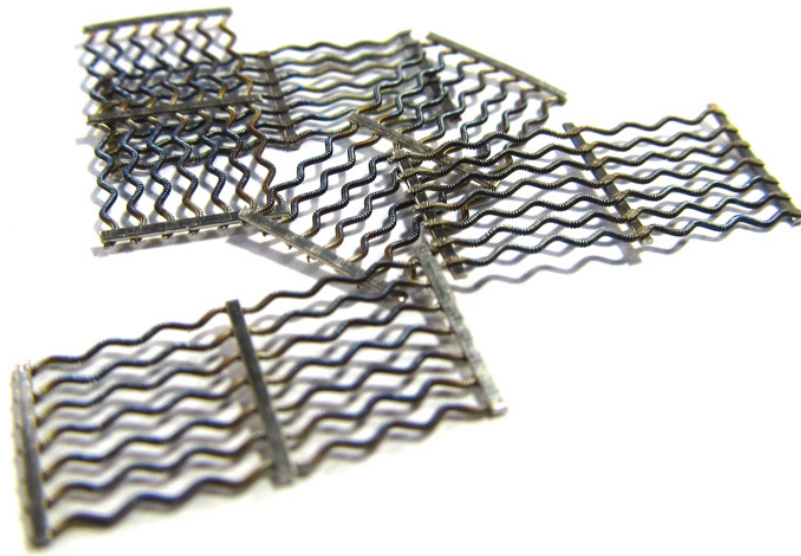

Меш Wotofo - neXMESS Clapton A1

Меш ленти на Wotofo - neXMESS Clapton. Материал - кантал A1. За изпарители серия Profile. Цена за 1 бр.

Цена в ценоредящата Всѐ още не е гласувана

Цена с отстъпката 2,50 лв
Продажна цена с отстъпка
Продажна цена 3,00 лв
Отстъпка
Сума на данък 0,50 лв

[Задай въпрос за продукта](#)
Производител [Wotofo](#)

Описаниен меш от производителя Wotofo. Има 4 вида меш ленти, еднакви по размери, но различни по формата на отворите в меша. За различни мощности и за различно усещане на вкуса и парата. Мешовете могат да се ползват засега във всички изпарители на Wotofo предназначени за меш и съвместими със серията 1.5.

Меша в изпарителите има уникални качества, огромна площ и много, много малка дебелина – това прави възможно генерирането на много пара за част от секундата, заради светкавичното му загряване. Трябва да се обърне внимание обаче на слагането на памука – ЗАДЪЛЖИТЕЛНО трябва да е притиснат до меша по цялата площ!

Този меш е уникален, тук се използват проводници "Clapton coil" за да се създаде с тях нещо подобно на меш. Меш лентата е предварително обгорена (драйбърн)

*** Цената е за 1 бр меш лента.

Технически данни: