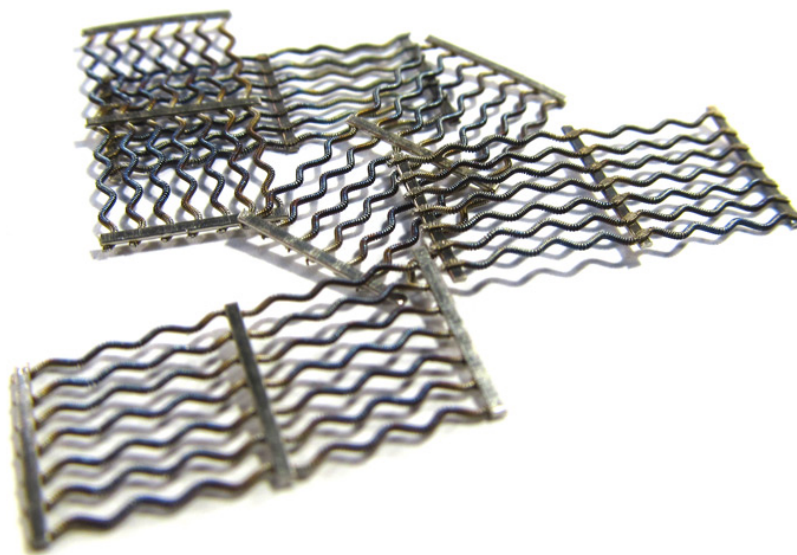

### Меш Wotofo - neXMESS Clapton A1

Меш ленти на Wotofo - neXMESS Clapton. Материал - кантал A1. За изпарители серия Profile. Цена за 1 бр.

**Цена** в международен валути не е гласувано

Цена с отстъпката 2,50 лв  
Продажна цена с отстъпка  
Продажна цена 3,00 лв  
Отстъпка  
Сума на данък 0,50 лв

[Задай въпрос за продукта](#)

Производител [Wotofo](#)

Описаниен меш от производителя Wotofo. Има 4 вида меш ленти, еднакви по размери, но различни по формата на отворите в меша. За различни мощности и за различно усещане на вкуса и парата. Мешовете могат да се ползват засега във всички изпарители на Wotofo предназначени за меш и съвместими със серията 1.5.

Меша в изпарителите има уникални качества, огромна площ и много, много малка дебелина – това прави възможно генерирането на много пара за част от секундата, заради светкавичното му загряване. Трябва да се обърне внимание обаче на слагането на памука – ЗАДЪЛЖИТЕЛНО трябва да е притиснат до меша по цялата площ!

#### Технически данни:

Материал: Кантал A1  
Дължина: 17 мм.  
Ширина: 8,5 мм  
Съпротивление: 0,20 ома  
Работна мощност: 60-70W