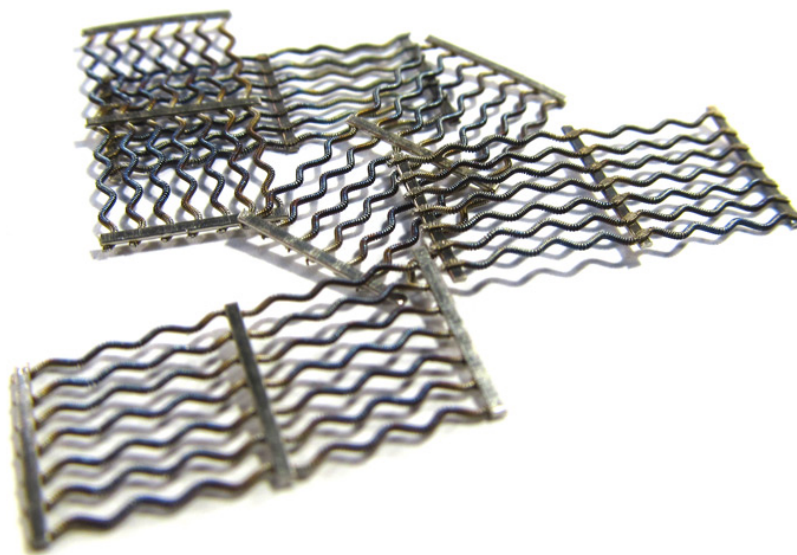

Меш Wotofo - neXMESS Clapton A1

Меш ленти на Wotofo - neXMESS Clapton. Материал - кантал A1. За изпарители серия Profile. Цена за 1 бр.

Цена в ценоредящата Всѐ още не е гласувана

Цена с отстъпката 2,50 лв
Продажна цена с отстъпка
Продажна цена 3,00 лв
Отстъпка
Сума на данък 0,50 лв

[Задай въпрос за продукта](#)

Производител [Wotofo](#)

Описаниен меш от производителя Wotofo. Има 4 вида меш ленти, еднакви по размери, но различни по формата на отворите в меша. За различни мощности и за различно усещане на вкуса и парата. Мешовете могат да се ползват засега във всички изпарители на Wotofo предназначени за меш и съвместими със серията 1.5.

Меша в изпарителите има уникални качества, огромна площ и много, много малка дебелина – това прави възможно генерирането на много пара за част от секундата, заради светкавичното му загряване. Трябва да се обърне внимание обаче на слагането на памука – ЗАДЪЛЖИТЕЛНО трябва да е притиснат до меша по цялата площ!

Този меш е уникален, тук се използват проводници "Clapton coil" за да се създаде с тях нещо подобно на меш. Меш лентата е предварително обгорена (драйбърн)

*** Цената е за 1 бр меш лента.

Технически данни: