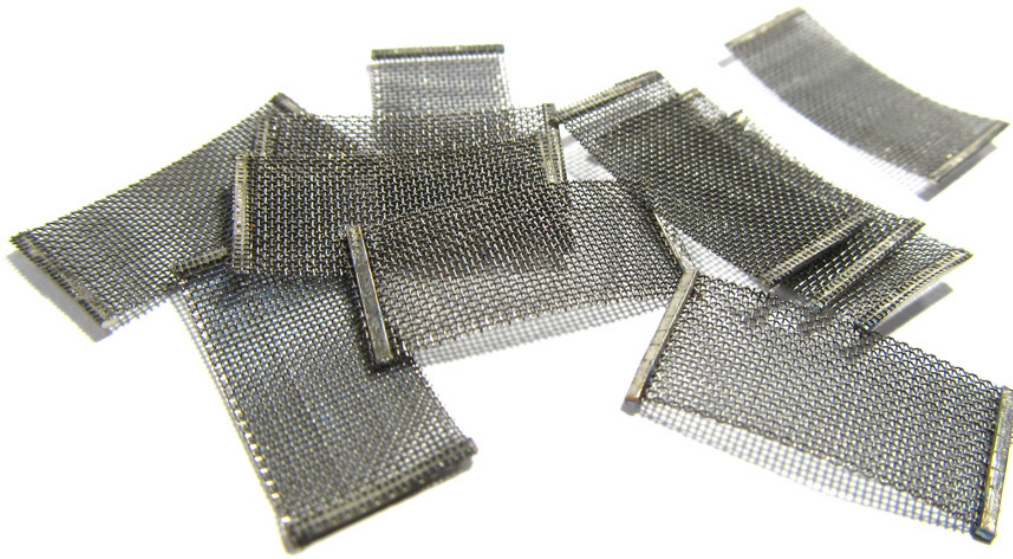

### Меш Wotofo - nexMESH Extreme A1

Меш ленти на Wotofo - nexMESH Extreme. Материал - кантал A1. За изпарители серия Profile V1.5.  
Цена за 1 бр.

**Цена на ценародуващак ВрбОше не е гласувано**

Цена с отстъпката 1,33 лв  
Продажна цена с отстъпка  
Продажна цена 1,60 лв  
Отстъпка  
Сума на данък 0,27 лв

[Задай въпрос за продукта](#)  
Производител [Wotofo](#)

Описаниен меш от производителя Wotofo. Има 4 вида меш ленти, еднакви по размери, но различни по формата на отворите в меша. За различни мощности и за различно усещане на вкуса и парата. Мешовете могат да се ползват засега във всички изпарители на Wotofo предназначени за меш и съвместими със серията 1.5.

Меша в изпарителите има уникални качества, огромна площ и много, много малка дебелина – това прави възможно генерирането на много пара за част от секундата, заради светкавичното му загряване. Трябва да се обърне внимание обаче на слагането на памука – ЗАДЪЛЖИТЕЛНО трябва да е притиснат до меша по цялата площ!

#### **Технически данни:**

Материал: Кантал A1  
Дължина: 17 мм.  
Ширина: 8,5 мм  
Съпротивление: 0,16 ома  
Работна мощност: 60-80W