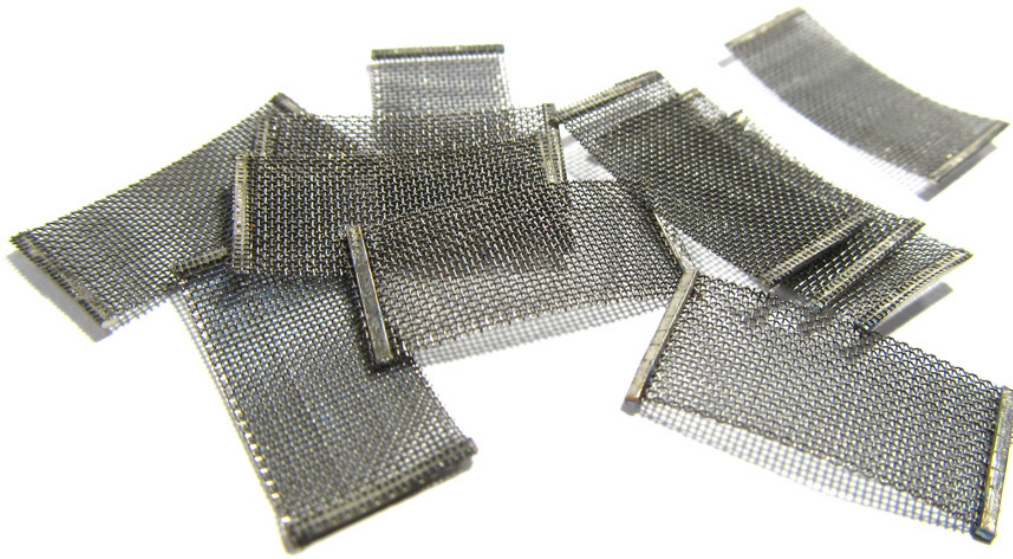

### Меш Wotofo - nexMESH Extreme A1

Меш ленти на Wotofo - nexMESH Extreme. Материал - кантал А1. За изпарители серия Profile V1.5.  
Цена за 1 бр.

**Цена на ценародушак ВрбОше не е гласувано**

Цена с отстъпката 1,33 лв  
Продажна цена с отстъпка  
Продажна цена 1,60 лв  
Отстъпка  
Сума на данък 0,27 лв

[Задай въпрос за продукта](#)  
Производител [Wotofo](#)

Описаниен меш от производителя Wotofo. Има 4 вида меш ленти, еднакви по размери, но различни по формата на отворите в меша. За различни мощности и за различно усещане на вкуса и парата. Мешовете могат да се ползват засега във всички изпарители на Wotofo предназначени за меш и съвместими със серията 1.5.

Меша в изпарителите има уникални качества, огромна площ и много, много малка дебелина – това прави възможно генерирането на много пара за част от секундата, заради светкавичното му загряване. Трябва да се обърне внимание обаче на слагането на памука – ЗАДЪЛЖИТЕЛНО трябва да е притиснат до меша по цялата площ!

#### **Технически данни:**

Материал: Кантал A1  
Дължина: 17 мм.  
Ширина: 8,5 мм  
Съпротивление: 0,16 ома  
Работна мощност: 60-80W