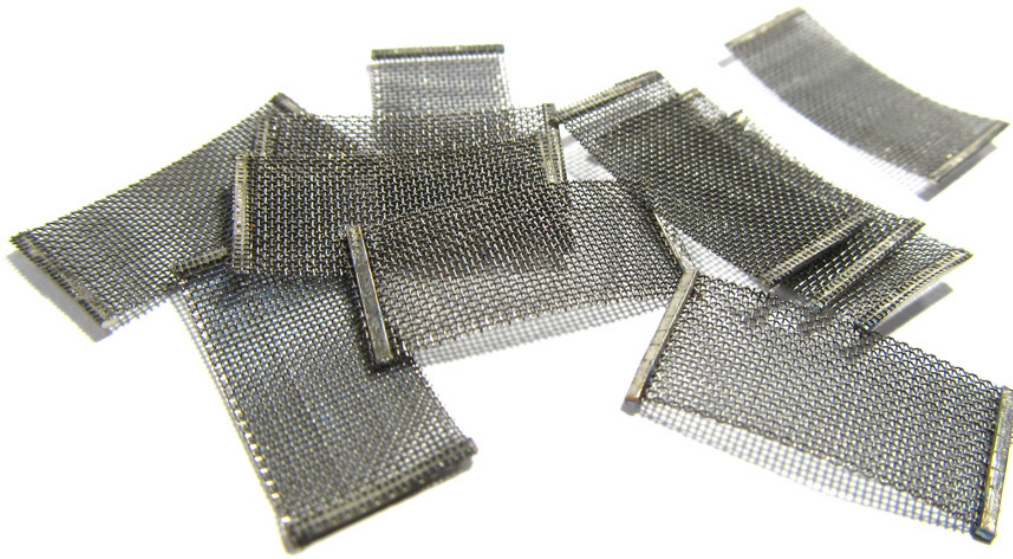

Меш Wotofo - nexMESH Extreme A1

Меш ленти на Wotofo - nexMESH Extreme. Материал - кантал A1. За изпарители серия Profile V1.5.
Цена за 1 бр.

Цена на ценародушак ВрбОше не е гласувано

Цена с отстъпката 1,33 лв
Продажна цена с отстъпка
Продажна цена 1,60 лв
Отстъпка
Сума на данък 0,27 лв

[Задай въпрос за продукта](#)
Производител [Wotofo](#)

Описаниен меш от производителя Wotofo. Има 4 вида меш ленти, еднакви по размери, но различни по формата на отворите в меша. За различни мощности и за различно усещане на вкуса и парата. Мешовете могат да се ползват засега във всички изпарители на Wotofo предназначени за меш и съвместими със серията 1.5.

Меша в изпарителите има уникални качества, огромна площ и много, много малка дебелина – това прави възможно генерирането на много пара за част от секундата, заради светкавичното му загряване. Трябва да се обърне внимание обаче на слагането на памука – ЗАДЪЛЖИТЕЛНО трябва да е притиснат до меша по цялата площ!

***** Цената е за 1 бр меш лента.**

Технически данни:

Материал: Кантал A1
Дължина: 17 мм.
Ширина: 8,5 мм
Съпротивление: 0,16 ома
Работна мощност: 60-80W

Ревюта

Има още няма отзиви за този продукт.