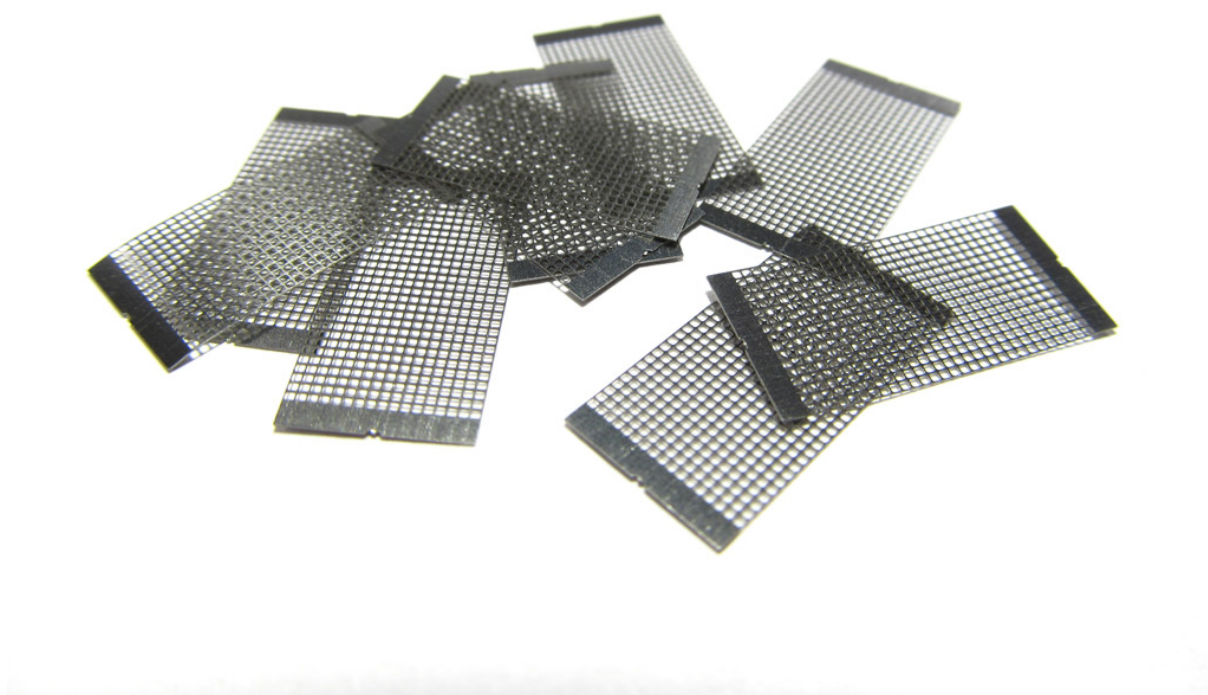

### Меш Wotofo - nexMESH TURBO A1

Меш ленти на Wotofo - nexMESH TURBO. Материал - кантал A1. За изпарители серия Profile. Цена за 1 бр.

**Цена** в международния \$360 още не е гласувано

Цена с отстъпката 1,33 лв  
Продажна цена с отстъпка  
Продажна цена 1,60 лв  
Отстъпка  
Сума на данък 0,27 лв

[Задай въпрос за продукта](#)

Производител [Wotofo](#)

Описаниен меш от производителя Wotofo. Има 4 вида меш ленти, еднакви по размери, но различни по формата на отворите в меша. За различни мощности и за различно усещане на вкуса и парата. Мешовете могат да се ползват засега във всички изпарители на Wotofo предназначени за меш и съвместими със серията 1.5.

Меша в изпарителите има уникални качества, огромна площ и много, много малка дебелина – това прави възможно генерирането на много пара за част от секундата, заради светкавичното му загряване. Трябва да се обърне внимание обаче на слагането на памука – ЗАДЪЛЖИТЕЛНО трябва да е притиснат до меша по цялата площ!

#### **Технически данни:**

Материал: Кантал А1  
Дължина: 17 мм.  
Ширина: 8,5 мм  
Съпротивление: 0,13 ома  
Работна мощност: 60-80W