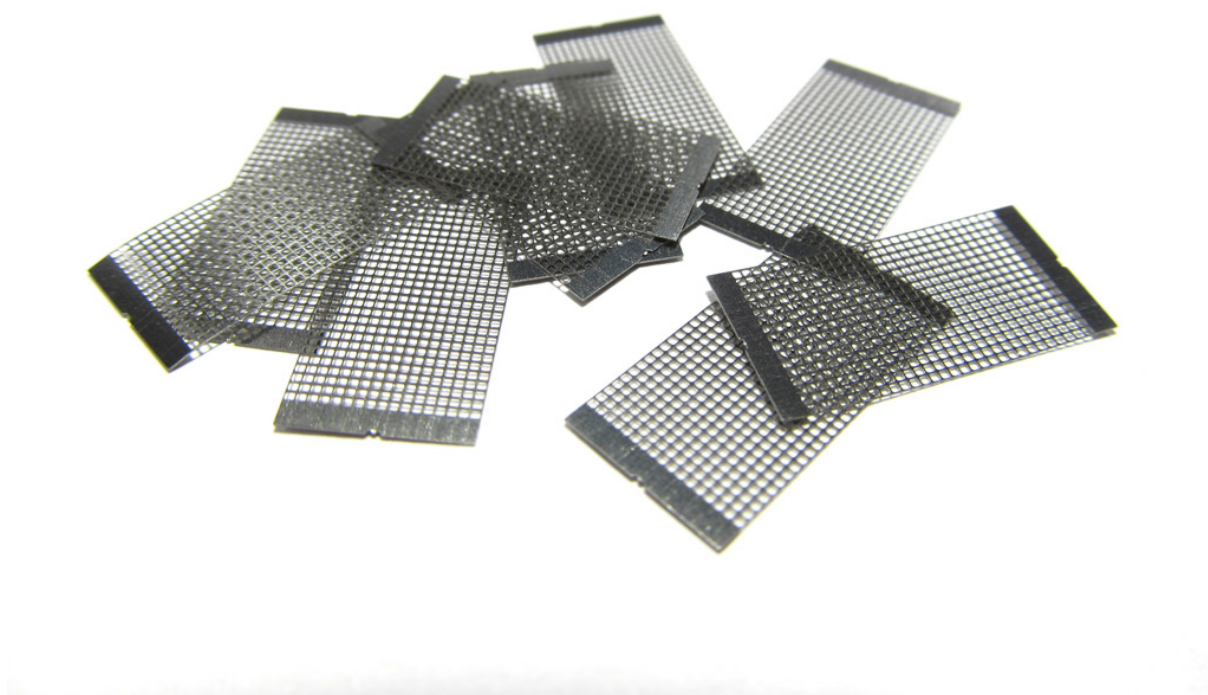

Меш Wotofo - nexMESH TURBO A1

Меш ленти на Wotofo - nexMESH TURBO. Материал - кантал A1. За изпарители серия Profile. Цена за 1 бр.

Цена в международния Еуроzone не е гласувано

Цена с отстъпката 1,33 лв
Продажна цена с отстъпка
Продажна цена 1,60 лв
Отстъпка
Сума на данък 0,27 лв

[Задай въпрос за продукта](#)

Производител [Wotofo](#)

Описаниен меш от производителя Wotofo. Има 4 вида меш ленти, еднакви по размери, но различни по формата на отворите в меша. За различни мощности и за различно усещане на вкуса и парата. Мешовете могат да се ползват засега във всички изпарители на Wotofo предназначени за меш и съвместими със серията 1.5.

Меша в изпарителите има уникални качества, огромна площ и много, много малка дебелина – това прави възможно генерирането на много пара за част от секундата, заради светкавичното му загряване. Трябва да се обърне внимание обаче на слагането на памука – ЗАДЪЛЖИТЕЛНО трябва да е притиснат до меша по цялата площ!

***** Цената е за 1 бр меш лента.**

Технически данни:

Материал: Кантал А1
Дължина: 17 мм.
Ширина: 8,5 мм
Съпротивление: 0,13 ома
Работна мощност: 60-80W

Ревюта

Има още няма отзиви за този продукт.