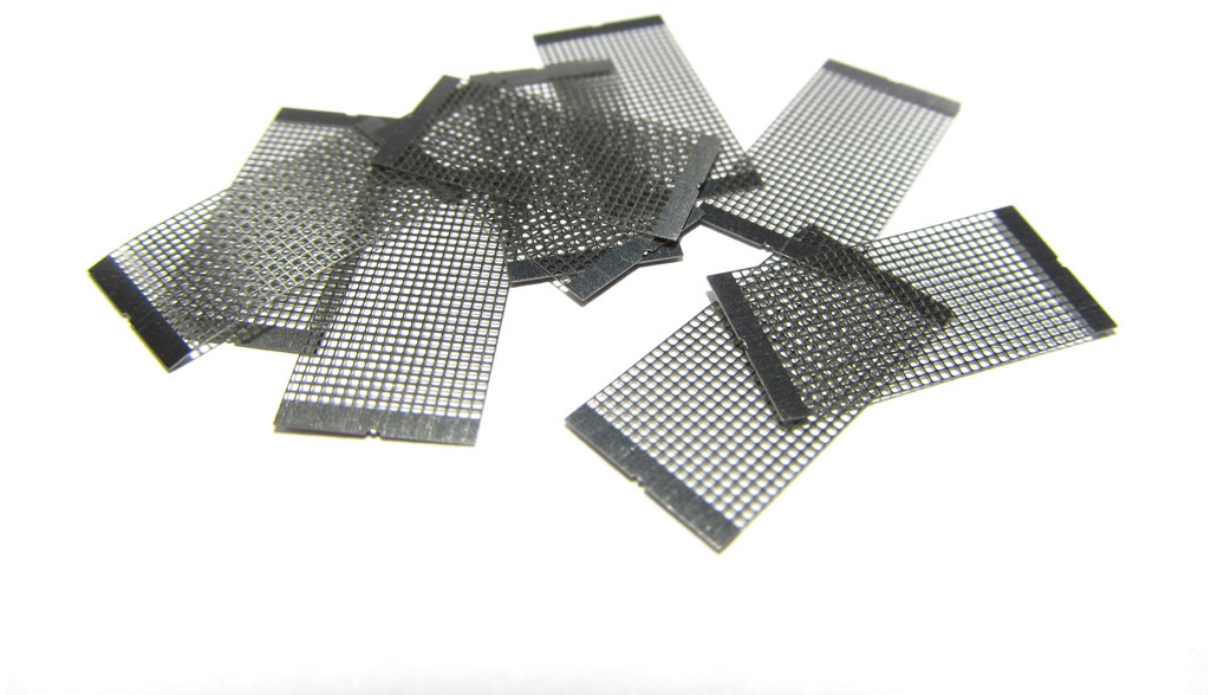

### Меш Wotofo - nexMESH TURBO A1

Меш ленти на Wotofo - nexMESH TURBO. Материал - кантал A1. За изпарители серия Profile. Цена за 1 бр.

**Цена** в интернет магазина **Всичко** не е гласувано

Цена с отстъпката 1,33 лв  
Продажна цена с отстъпка  
Продажна цена 1,60 лв  
Отстъпка  
Сума на данък 0,27 лв

[Задай въпрос за продукта](#)

Производител [Wotofo](#)

Описаниен меш от производителя Wotofo. Има 4 вида меш ленти, еднакви по размери, но различни по формата на отворите в меша. За различни мощности и за различно усещане на вкуса и парата. Мешовете могат да се ползват засега във всички изпарители на Wotofo предназначени за меш и съвместими със серията 1.5.

Меша в изпарителите има уникални качества, огромна площ и много, много малка дебелина – това прави възможно генерирането на много пара за част от секундата, заради светкавичното му загряване. Трябва да се обърне внимание обаче на слагането на памука – ЗАДЪЛЖИТЕЛНО трябва да е притиснат до меша по цялата площ!

#### **Технически данни:**

Материал: Кантал А1  
Дължина: 17 мм.  
Ширина: 8,5 мм  
Съпротивление: 0,13 ома  
Работна мощност: 60-80W