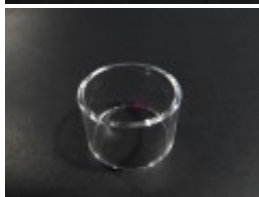

### Съкло за изпарител OBS Engine

Съклен танк за изпарител OBS Engine / Engine nano- оригинален продукт на Vapesoon.

**Цена** цената на продажбата в България не е гласувана

Цена с отстъпката 3,33 лв

Продажна цена с отстъпка  
Продажна цена 4,00 лв  
Отстъпка  
Сума на данък 0,67 лв

[Задай въпрос за продукта](#)

Производител [OBS](#)

Компанията изпарител на OBS – Engine е предназначен за ползване като инхалатор, с големи отвори за въздуха. Интересното при този модел е горното подаване на въздуха и горното пълнене с течност. Практически невъзможно е този изпарител да протече заради факта, че влизането на въздуха е от горната капачка. Интересно решение на фирмата производител при което обдухването с въздух е отгоре на нагревателите. Това намалява температурата вътре в изпарителната камера с 30%.

#### Технически данни:

Височина: 16 mm  
Диаметър: 25 mm  
Материал: Стъкло  
Дебелина: 1.5 mm.