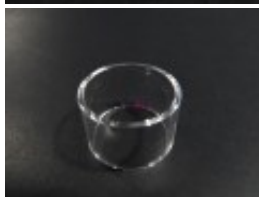

### Съкло за изпарител OBS Engine

Съклен танк за изпарител OBS Engine / Engine nano- оригинален продукт на Vapesoon.

**Цена** цената на продажбата в България не е гласувана

Цена с отстъпката 3,33 лв

Продажна цена с отстъпка  
Продажна цена 4,00 лв  
Отстъпка  
Сума на данък 0,67 лв

[Задай въпрос за продукта](#)

Производител [OBS](#)

Кипящия изпарител на OBS – Engine е предназначен за ползване като инхалатор, с големи отвори за въздуха. Интересното при този модел е горното подаване на въздуха и горното пълнене с течност. Практически невъзможно е този изпарител да протече заради факта, че влизането на въздуха е от горната капачка. Интересно решение на фирмата производител при което обдухването с въздух е отгоре на нагревателите. Това намалява температурата вътре в изпарителната камера с 30%.

#### Технически данни:

Височина: 16 mm  
Диаметър: 25 mm  
Материал: Стъкло  
Дебелина: 1.5 mm.