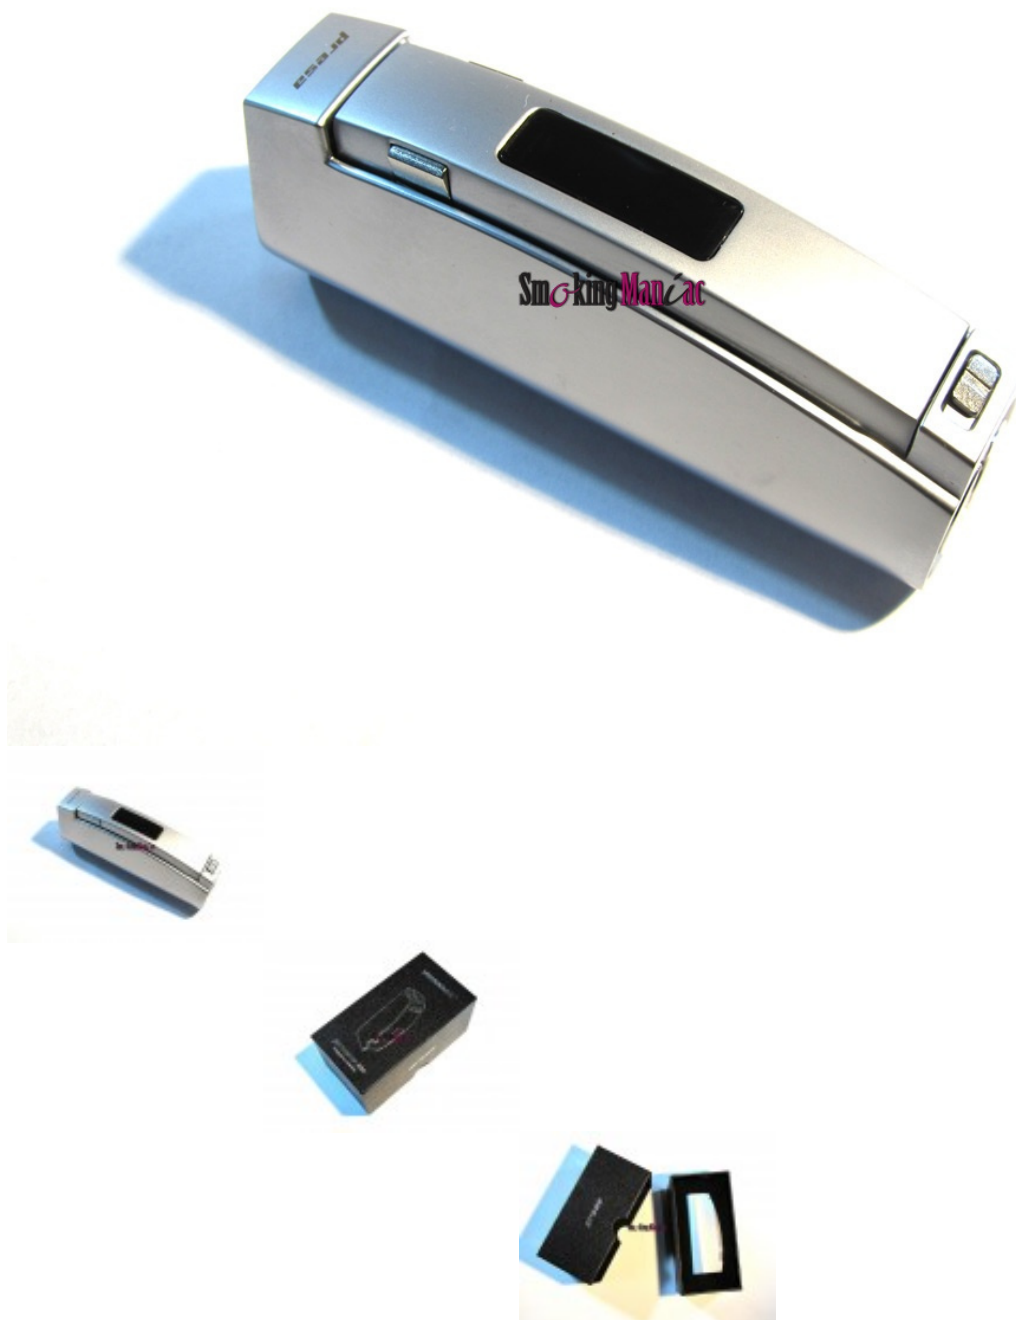

Smoking Maniac

Смоукинг маниак

Smoking Maniac Ltd.
Smoking Maniac
Варна
9014 Варна
България
+359 888 707276

Мод Presa40W – Wismec