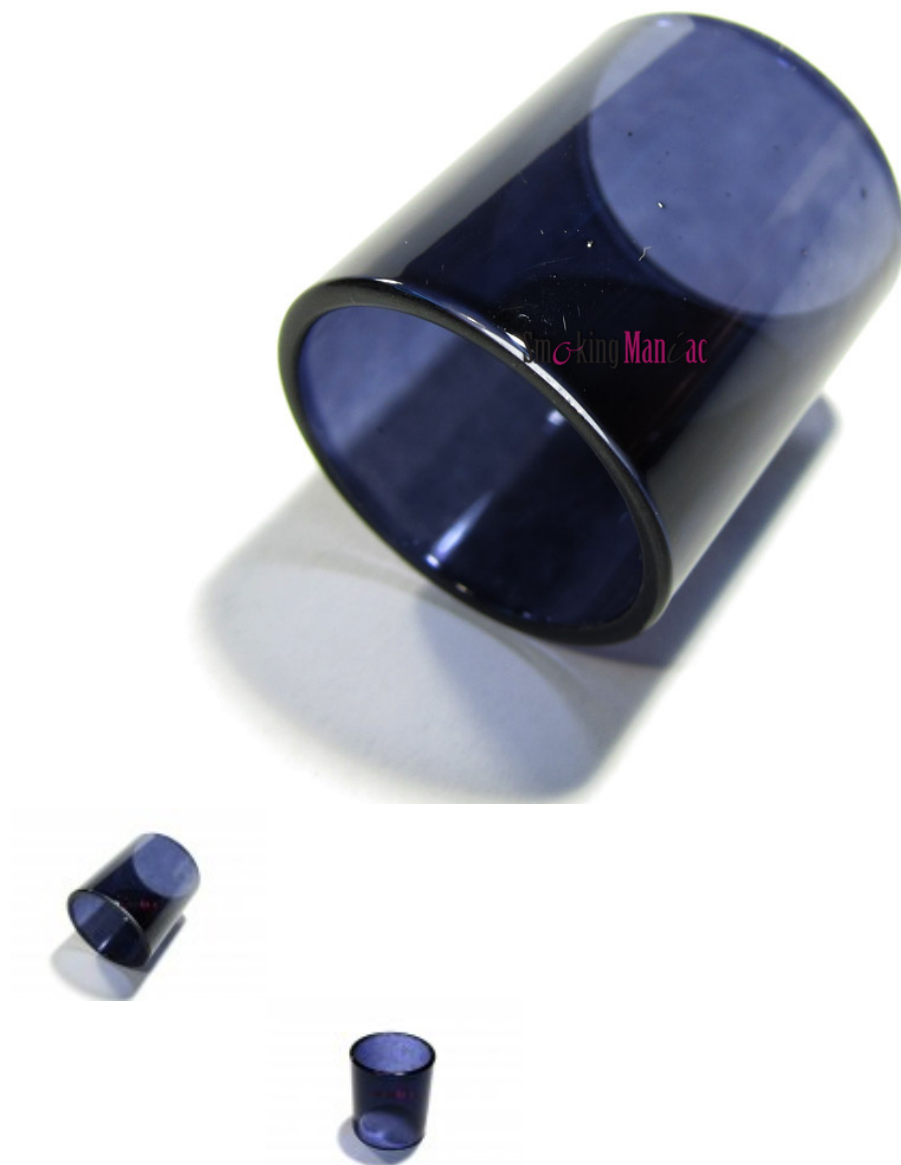

Стъкло за изпарител Siren2 - 24 опушено

Резервно стъкло за изпарител Siren 2 - 24 мм. Обем от 4,5 мл. Цвят опушен, полупрозрачен

Цена на ценнипродукт Вече не е гласувано

Цена с отстъпката 3,33 лв

Продажна цена с отстъпка

Продажна цена 4,00 лв

Отстъпка

Сума на данък 0,67 лв

[Задай въпрос за продукта](#)

Производител [DigiFlavor](#)

Смоукинг маниак

Smoking Maniac Ltd.
Smoking Maniac
Варна
9014 Варна
България
+359 888 707276

Външно стъкло за изпарителя Siren 2 - 24 мм. на производителя Clrane.

Изпарителя Siren2 от Digiflavor е MTL (стегната дръпка) който комбинира затегнатата дръпка с голям нагревател и широки канали за въздух. Може да работи до 20 - 25W което за представите за MTL е голяма мощност. Каналите за течност са полукръгове с диаметър от 5 мм - в тях може да се положи памук с размерите подходящи за инхалатор (DL). Тази комбинация прави подаването на течност уникално.

Технически данни:

Височина: 25,1 мм

Диаметър: 22 мм

Обем: 4,5 мл

Дебелина: 1,5 мм

Цвят: полупрозраче / "опушен"

Ревюта

Има още няма отзиви за този продукт.