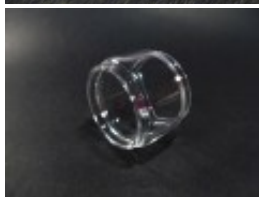

### Стъкло за Zeus Dual / X 5,5 мл.

Оригинално стъкло за RBA изпарител Zeus Dual 5,5 ml. ZX 4,5 ml. Z sub-ohm 5 ml. ZX II 4,5 ml. Z sub-ohm SE. от GeekVape. Обем 5,5 мл.

**Цена на ценоразписа Врвооце не е гласувано**

Цена с отстъпката 6,67 лв

Продажна цена с отстъпка

Продажна цена 8,00 лв

Отстъпка

Сума на данък 1,33 лв

[Задай въпрос за продукта](#)

Производител [GeekVape](#)

Орисанавн допълнително стъкло за Zeus Dual и за Zeus X което повишава обема от 4 на 5,5 мл.

(bubble glass)

Нов продукт на известния производител [GeekVape](#). Изпарителя е тип инхалатор с горно вземане на въздух и горно зареждане – този тип обдухване предотвратява всякакъв теч/сълзене на течност. Тук няма нужда да се затваря притока на течност при зареждането – махате горната капачка по всяко време и наливате течност. Това до голяма степен намалява лекото неудобство от обема – зарежда се за секунди.

Подаването отгоре на въздуха се регулира с гривка която има стопори в крайните си положения. В този модел силиконовия уплътнител на горната капачка присъства като резервна част.

\*\*\*\*\* Съвместимо е със следните изпарител: **Zeus Dual 5,5 ml. ZX 4,5 ml. Z sub-ohm 5 ml. ZX II 4,5 ml. Z sub-ohm SE.**