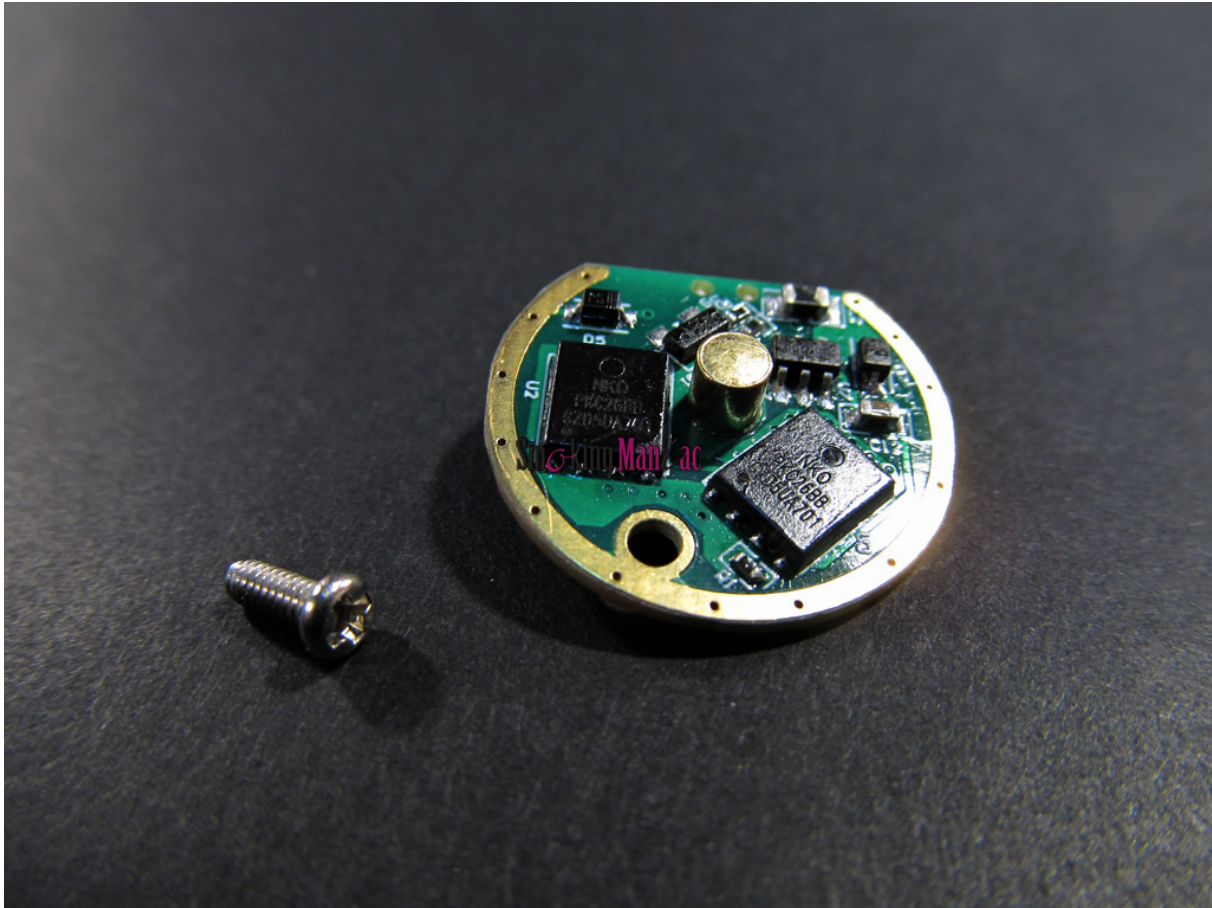

Smoking Maniac

Smoking Maniac

Smoking Maniac Ltd.
Smoking Maniac
Варна
9014 Варна
Bulgaria
+359 888 707276

Smoking Maniac

Платка Cthulhu tube