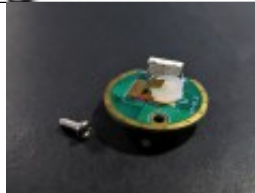

Smoking Maniac

Smoking Maniac

Smoking Maniac Ltd.
Smoking Maniac
Варна
9014 Варна
Bulgaria
+359 888 707276

Smoking Maniac

Оригинална електроника за полумеханичен мод Cthulhu.

Price with discount 20,83 лв

Price with discount 20,83 лв

Sales price with discount

Sales price 25,00 лв

Discount

Tax amount 4,17 лв

[Ask a question about this product](#)

Manufacturer [Cthulhu](#)

Оригиналният мод на [Cthulhu](#) е полумеханичен мод заради използването на електроника вместо механичния бутон. Включването става с микро бутон който управлява MOSFET транзистор за подаване напрежението на батерията към изпарителя. Решение което намаля размерите на мода и избягва грубия и често проблематичен механичен бутон.

Електронното управление е разположено в горната капачка, непосредствено до бутона за управление. Платката с електрониката е подменяема и ще е налична като резервна част в магазина – закрепването е с едно болтче. **Важно е да се отбележи, че разполагането на батерията е обратно – слага се с минуса навътре! Електрониката е със защита от обратно слагане на батерията!**

Внимание: Има защита от късо в изхода! Електрониката спира да работи при късо в изхода и батерията е защитена, въпреки това не е желателно даването на късо.

Интересно решение има и за защита на батерията от разреждане, което при механичните модове е принципно невъзможно заради липсата на електроника. Тук батерията се разрежда до 2,8V след което в изхода напрежението спира. Ефекта на спирането не е внезапен още след падане на около 3V завачва спад на изходното напрежение и това се усеща.

Технически параметри:

Минимално съпротивление на изпарителя: 0,1 Ом

Максимален изходен ток: 40А

Препоръчително най ниско съпротивление на изпарителя 18650: 0,15 Ома

Препоръчително най ниско съпротивление на изпарителя 18350: 0,5 Ома

Разположение на батерията: Плюса към капачката, минуса навътре!

Reviews

There are yet no reviews for this product.