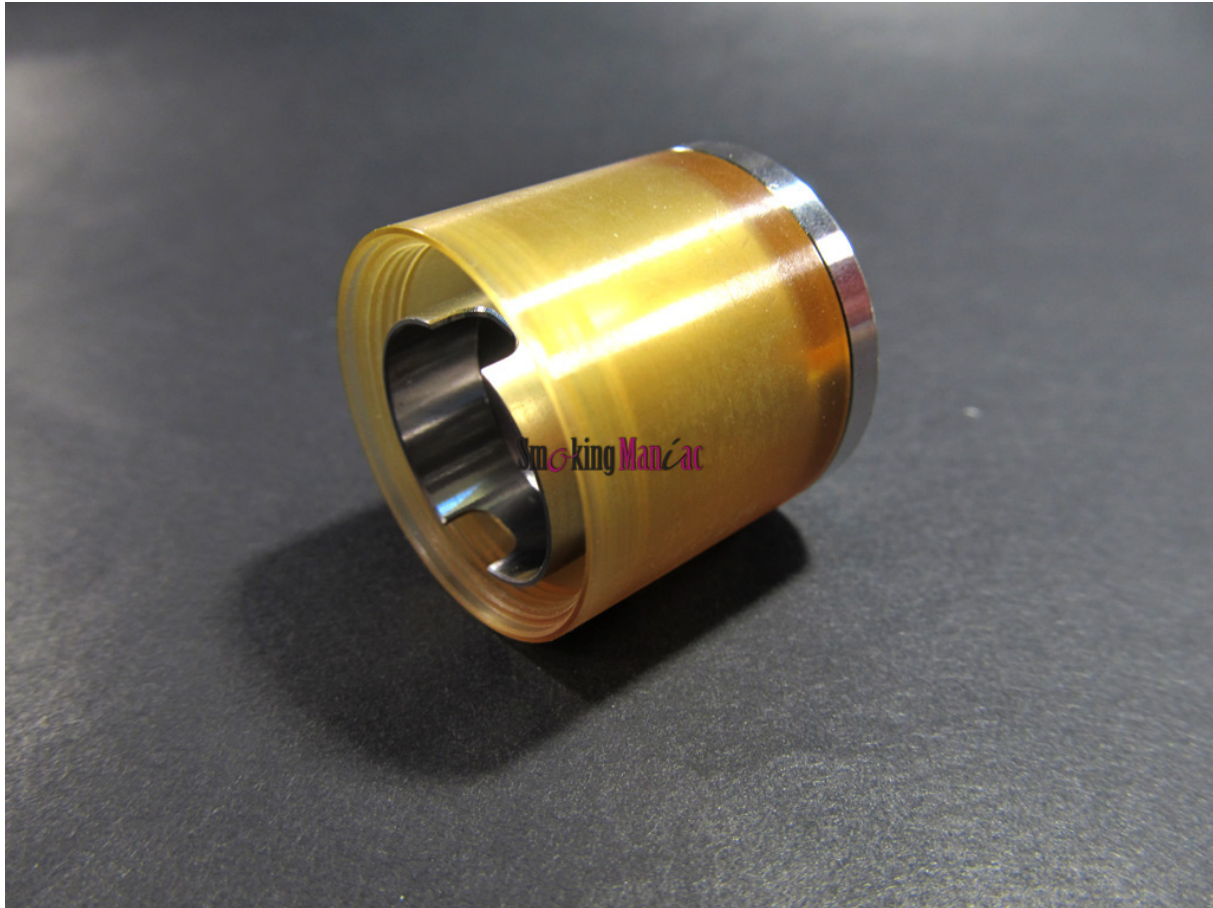

Smoking Maniac

Smoking Maniac

Smoking Maniac Ltd.
Smoking Maniac
Варна
9014 Варна
Bulgaria
+359 888 707276

Smoking Maniac

Кит на Steam Tuners за Dvarw