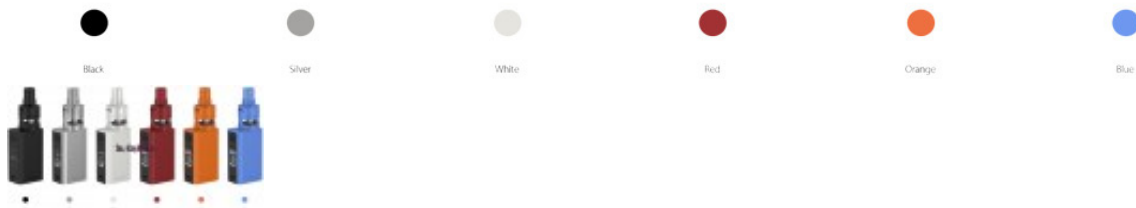

Smoking Maniac

Smoking Maniac

Smoking Maniac Ltd.
Smoking Maniac
Варна
9014 Варна
Bulgaria
+359 888 707276

Smoking Maniac

Мод eVic Basic Kit оранжев