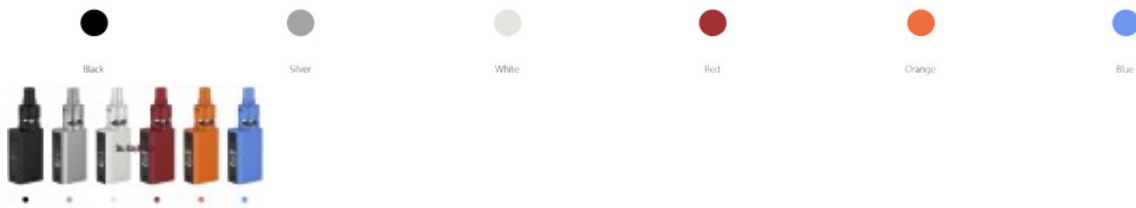

Smoking Maniac

Smoking Maniac

Smoking Maniac Ltd.
Smoking Maniac
Варна
9014 Варна
Bulgaria
+359 888 707276

Smoking Maniac

Мод eVic Basic Kit червен