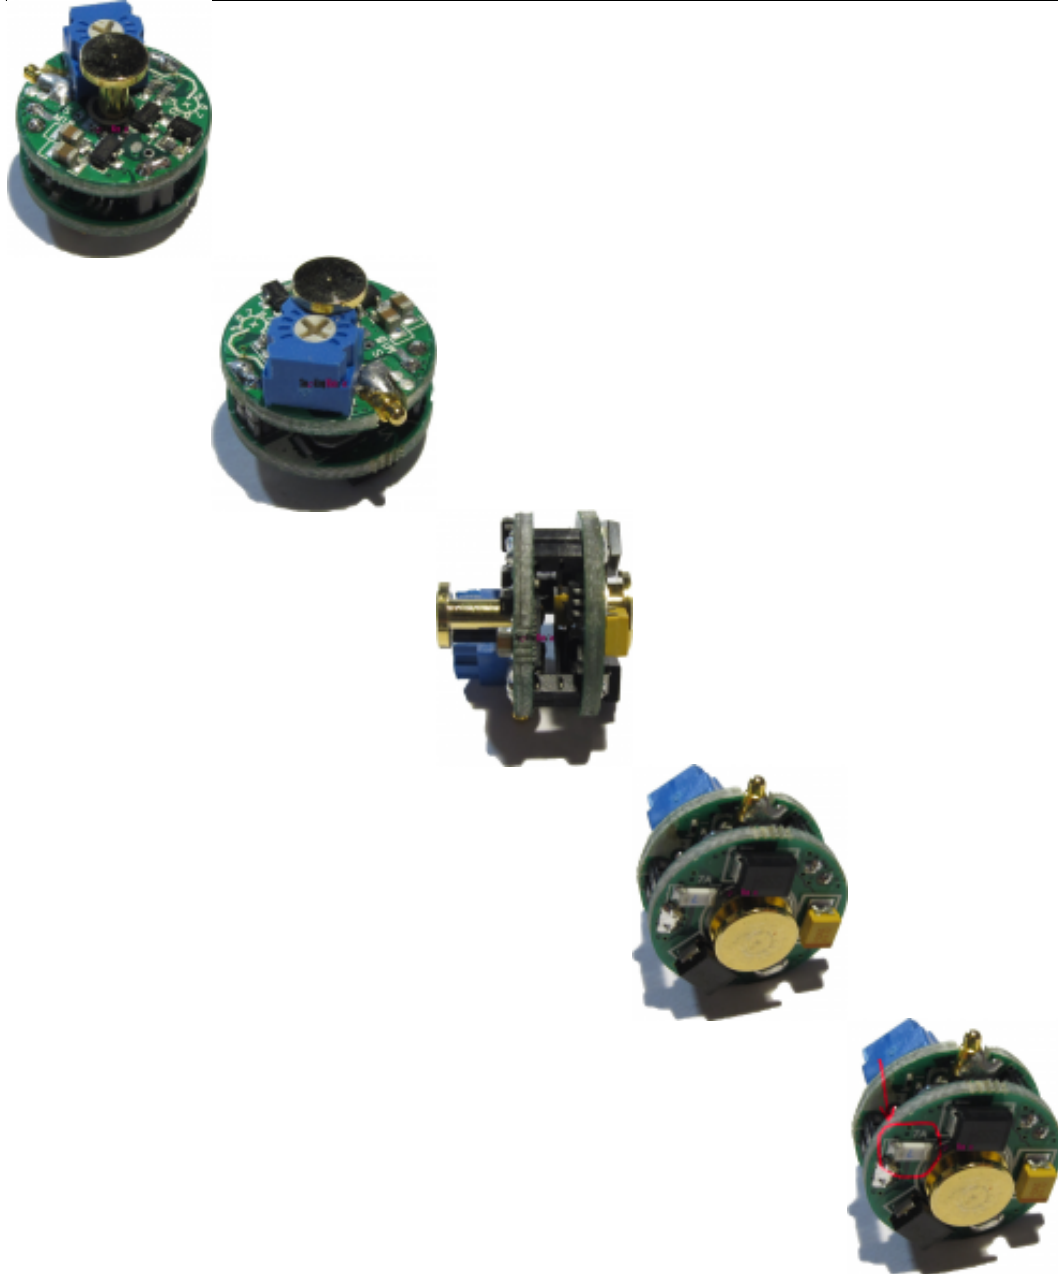

Smoking Maniac

Kick е модул за слагане в механичните модове с помощта на който можем да правим регулиране на мощността от 5 - 12W. Регулирането е с тример.

Price with discount 14,83 лв

Price with discount 14,83 лв

Smoking Maniac

Въскрѣтѣ малък модул с електронен регулатор за вграждане в механичните модове с цел да осигури регулиране на изходната мощност. Тя се регулира с помощта на тример – което от една страна е неудобно, но от друга страна това рядко се налага. Разработен е с диаметъра на батерията и се слага върху плюсовия полюс на батерията вътре в корпуса на мод-а.

Модула е със защита от претоварване която сработва при съпротивление на изпарителя под 1,2 – 1,3 Ом, както и със защита от късо. Има и защита при разреждане на батерията под 3,2V. Производителя препоръчва да се ползва с IMR батерии.

В модула има вграден предпазител 7A (вижда се на снимката) който е аварийен при проблем в модула да не се даде на късо батерията.

Технически параметри:

Регулируема мощност: 5 –15W
Сработване на защитата: 1,2 – 1,3 Ом товар
Изходно работно съпротивление: 1,5 – 3 Ом
Спиране на работата на модула (Cut Off): 3V
Диаметър: 18 мм
Височина: 17,5 мм
Тегло: 5 гр.