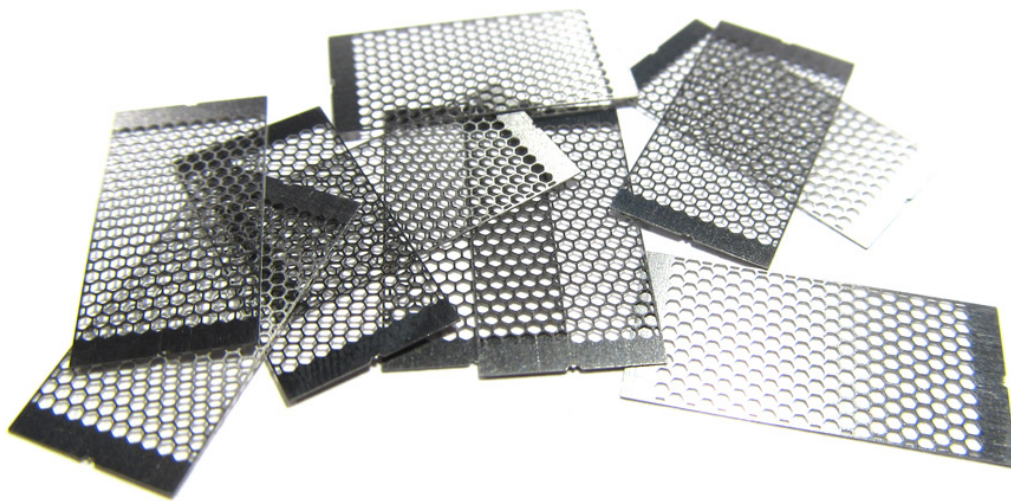

Smoking Maniac

Smoking Maniac

Smoking Maniac Ltd.
Smoking Maniac
Варна
9014 Варна
Bulgaria
+359 888 707276

Smoking Maniac

Меш Wotofo - nexMESH Chill A1

Меш ленти на Wotofo - nexMESH Chill. Материал - кантал A1. За изпарители серия Profile V 1.5.
Цена за 1 бр.

Discount

Tax amount 0,27 лв

[Ask a question about this product](#)

Manufacturer [Wotofo](#)

Орисиъртѐн меш от производителя Wotofo. Има 4 вида меш ленти, еднакви по размери, но различни по формата на отворите в меша. За различни мощности и за различно усещане на вкуса и парата. Мешовете могат да се ползват засега във всички изпарители на Wotofo предназначени за меш и съвместими със серията 1.5.

Меша в изпарителите има уникални качества, огромна площ и много, много малка дебелина – това прави възможно генерирането на много пара за част от секундата, заради светкавичното му загряване. Трябва да се обърне внимание обаче на слагането на памука – ЗАДЪЛЖИТЕЛНО трябва да е притиснат до меша по цялата площ!

***** Цената е за 1 бр меш лента.**

Технически данни:

Материал: Кантал A1

Дължина: 17 мм.

Ширина: 8,5 мм

Съпротивление: 0,15 ома

Работна мощност: 60-80W

Reviews