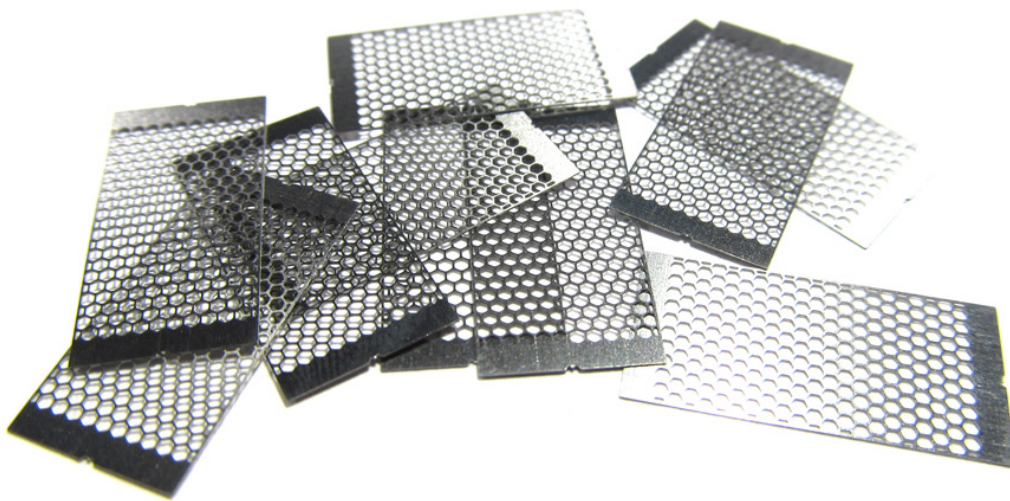

Smoking Maniac

Smoking Maniac

Smoking Maniac Ltd.
Smoking Maniac
Варна
9014 Варна
Bulgaria
+359 888 707276

Smoking Maniac

Меш Wotofo - nexMESH Chill A1

Меш ленти на Wotofo - nexMESH Chill. Материал - кантал A1. За изпарители серия Profile V 1.5.
Цена за 1 бр.

Discount

Tax amount 0,27 лв

[Ask a question about this product](#)

Manufacturer [Wotofo](#)

Орисиъртѐн меш от производителя Wotofo. Има 4 вида меш ленти, еднакви по размери, но различни по формата на отворите в меша. За различни мощности и за различно усещане на вкуса и парата. Мешовете могат да се ползват засега във всички изпарители на Wotofo предназначени за меш и съвместими със серията 1.5.

Меша в изпарителите има уникални качества, огромна площ и много, много малка дебелина – това прави възможно генерирането на много пара за част от секундата, заради светкавичното му загряване. Трябва да се обърне внимание обаче на слагането на памука – ЗАДЪЛЖИТЕЛНО трябва да е притиснат до меша по цялата площ!

***** Цената е за 1 бр меш лента.**

Технически данни:

Материал: Кантал A1

Дължина: 17 мм.

Ширина: 8,5 мм

Съпротивление: 0,15 ома

Работна мощност: 60-80W

Reviews