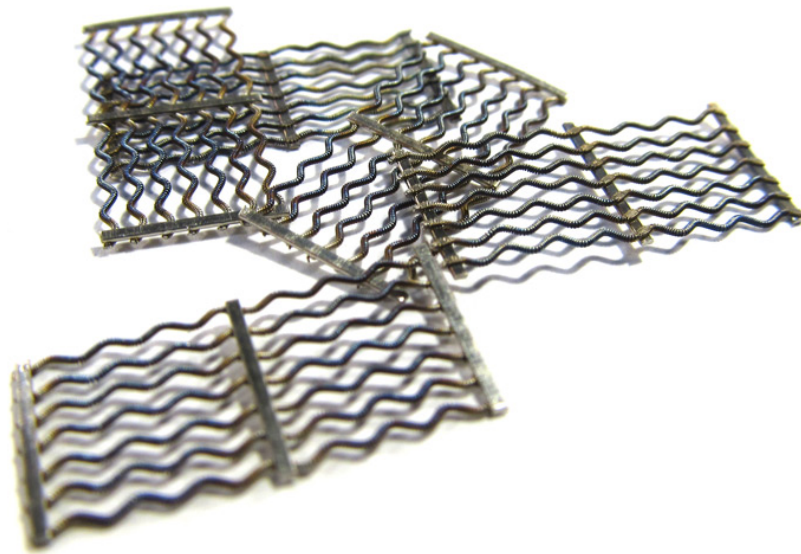

Smoking Maniac

Smoking Maniac

Smoking Maniac Ltd.
Smoking Maniac
Варна
9014 Варна
Bulgaria
+359 888 707276

Smoking Maniac

Меш Wotofo - nexMESH Clapton A1

Меш ленти на Wotofo - nexMESH Clapton. Материал - кантал A1. За изпарители серия Profile V 1.5. Цена за 1 бр.

Меша в изпарителите има уникални качества, огромна площ и много, много малка дебелина - това прави възможно генерирането на много пара за част от секундата, заради светкавичното му загряване. Трябва да се обърне внимание обаче на слагането на памука - ЗАДЪЛЖИТЕЛНО трябва да е притиснат до меша по цялата площ!

Този меш е уникален, тук се използват проводници "Clapton coil" за да се създаде с тях нещо подобно на меш. Меш лентата е предварително обгорена (драйбърн)

*** Цената е за 1 бр меш лента.

Технически данни:

Материал: Кантал A1

Дължина: 17 мм.

Ширина: 8,5 мм

Съпротивление: 0,20 ома

Работна мощност: 60-70W

Reviews

There are yet no reviews for this product.