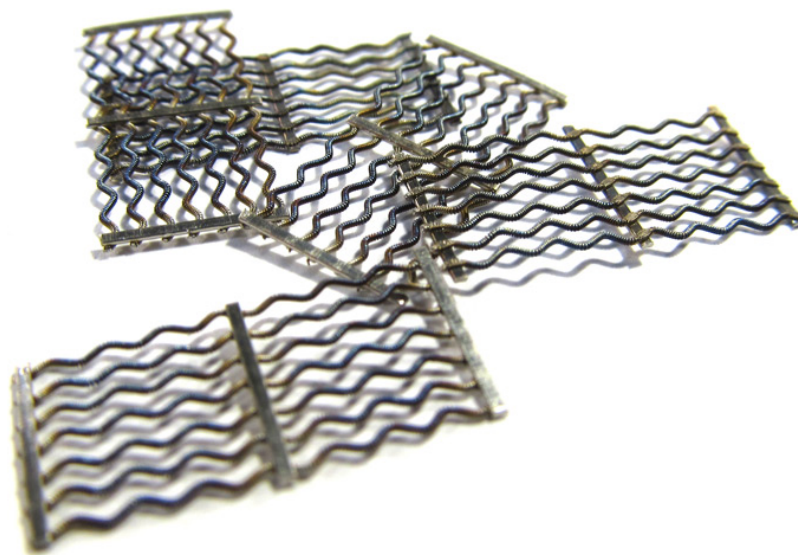

# Smoking Maniac

Меш Wotofo - nexMESH Clapton A1

Меш ленти на Wotofo - nexMESH Clapton. Материал - кантал A1. За изпарители серия Profile V 1.5. Цена за 1 бр.

Цена за 1 бр. 8,00 лв

Меша в изпарителите има уникални качества, огромна площ и много, много малка дебелина - това прави възможно генерирането на много пара за част от секундата, заради светкавичното му загряване. Трябва да се обърне внимание обаче на слагането на памука - ЗАДЪЛЖИТЕЛНО трябва да е притиснат до меша по цялата площ!

Този меш е уникален, тук се използват проводници "Clapton coil" за да се създаде с тях нещо подобно на меш. Меш лентата е предварително обгорена (драйбърн)

\*\*\* Цената е за 1 бр меш лента.

#### Технически данни:

Материал: Кантал A1

Дължина: 17 мм.

Ширина: 8,5 мм

Съпротивление: 0,20 ома

Работна мощност: 60-70W