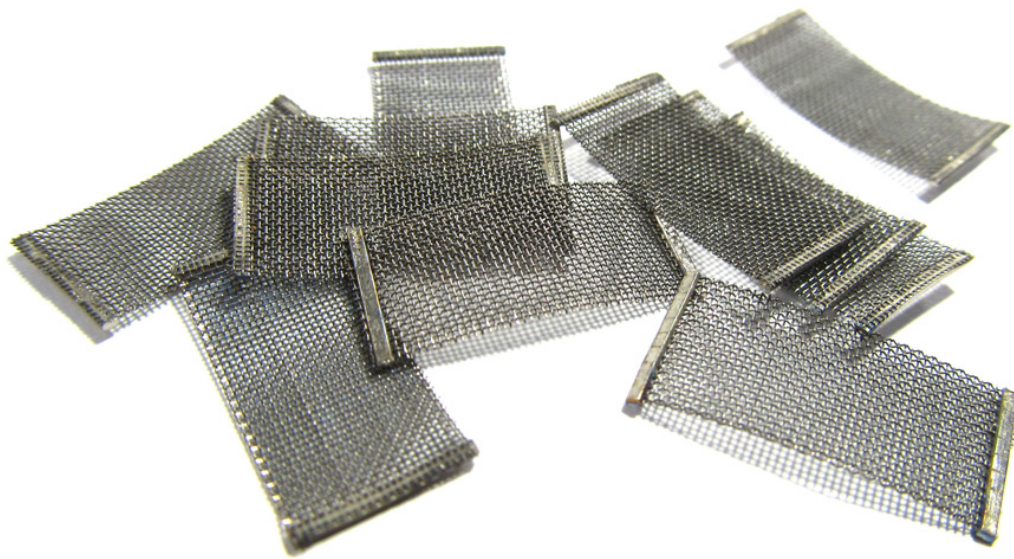

Smoking Maniac

Smoking Maniac

Smoking Maniac Ltd.
Smoking Maniac
Варна
9014 Варна
Bulgaria
+359 888 707276

Smoking Maniac

Меш Wotofo - nexMESH Extreme A1

Меш ленти на Wotofo - nexMESH Extreme. Материал - кантал A1. За изпарители серия Profile. Цена за 1 бр.

Discount

Tax amount 0,27 лв

[Ask a question about this product](#)

Manufacturer [Wotofo](#)

Орисиъртѐн меш от производителя Wotofo. Има 4 вида меш ленти, еднакви по размери, но различни по формата на отворите в меша. За различни мощности и за различно усещане на вкуса и парата. Мешовете могат да се ползват засега във всички изпарители на Wotofo предназначени за меш. Меша в изпарителите има уникални качества, огромна площ и много, много малка дебелина - това прави възможно генерирането на много пара за част от секундата, заради светкавичното му загряване. Трябва да се обърне внимание обаче на слагането на памука - ЗАДЪЛЖИТЕЛНО трябва да е притиснат до меша по цялата площ!

*** Цената е за 1 бр меш лента.

Технически данни:

Материал: Кантал A1

Дължина: 17 мм.

Ширина: 8,5 мм

Съпротивление: 0,16 ома

Работна мощност: 60-80W

Reviews