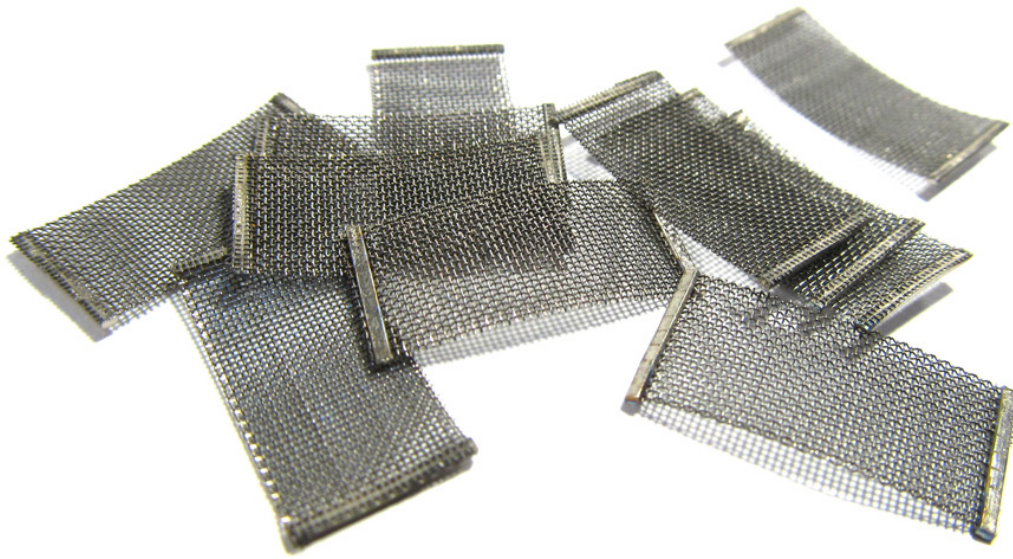

Smoking Maniac

Smoking Maniac

Smoking Maniac Ltd.
Smoking Maniac
Варна
9014 Варна
Bulgaria
+359 888 707276

Smoking Maniac

Меш Wotofo - nexMESH Extreme A1

Меш ленти на Wotofo - nexMESH Extreme. Материал - кантал A1. За изпарители серия Profile. Цена за 1 бр.

Discount

Tax amount 0,27 лв

[Ask a question about this product](#)

Manufacturer [Wotofo](#)

Орисиъртѐн меш от производителя Wotofo. Има 4 вида меш ленти, еднакви по размери, но различни по формата на отворите в меша. За различни мощности и за различно усещане на вкуса и парата. Мешовете могат да се ползват засега във всички изпарители на Wotofo предназначени за меш. Меша в изпарителите има уникални качества, огромна площ и много, много малка дебелина – това прави възможно генерирането на много пара за част от секундата, заради светкавичното му загряване. Трябва да се обърне внимание обаче на слагането на памука – ЗАДЪЛЖИТЕЛНО трябва да е притиснат до меша по цялата площ!

*** Цената е за 1 бр меш лента.

Технически данни:

Материал: Кантал А1

Дължина: 17 мм.

Ширина: 8,5 мм

Съпротивление: 0,16 ома

Работна мощност: 60-80W

Reviews