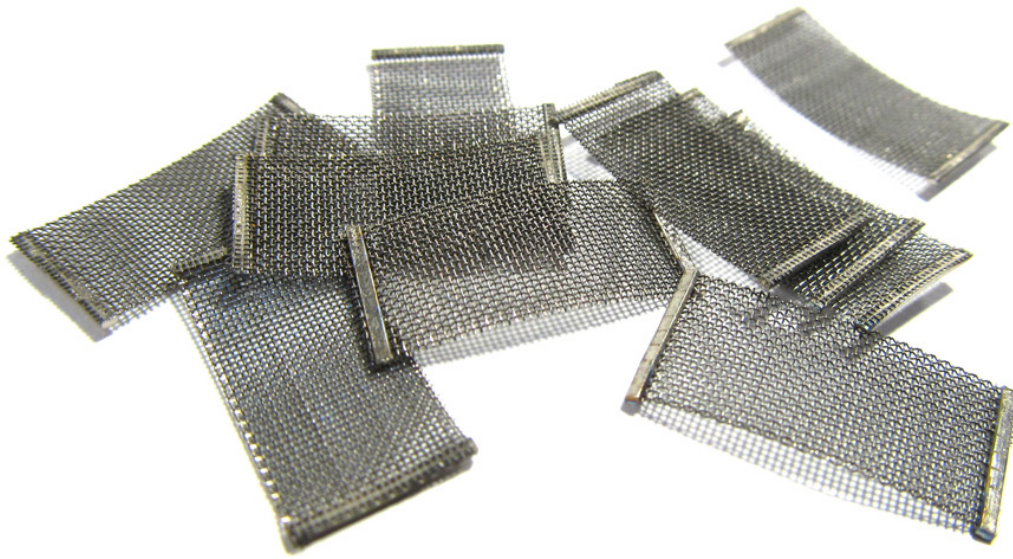

# Smoking Maniac

# Smoking Maniac

Меш Wotofo - nexMESH Extreme A1

Меш ленти на Wotofo - nexMESH Extreme. Материал - кантал A1. За изпарители серия Profile. Цена за 1 бр.

РеприNetwRahedaXet, 60 лв

Орисиъртѐн меш от производителя Wotofo. Има 4 вида меш ленти, еднакви по размери, но различни по формата на отворите в меша. За различни мощности и за различно усещане на вкуса и парата. Мешовете могат да се ползват засега във всички изпарители на Wotofo предназначени за меш. Меша в изпарителите има уникални качества, огромна площ и много, много малка дебелина – това прави възможно генерирането на много пара за част от секундата, заради светкавичното му загряване. Трябва да се обърне внимание обаче на слагането на памука – ЗАДЪЛЖИТЕЛНО трябва да е притиснат до меша по цялата площ!

#### Технически данни:

Материал: Кантал А1

Дължина: 17 мм.

Ширина: 8,5 мм

Съпротивление: 0,16 ома

Работна мощност: 60-80W