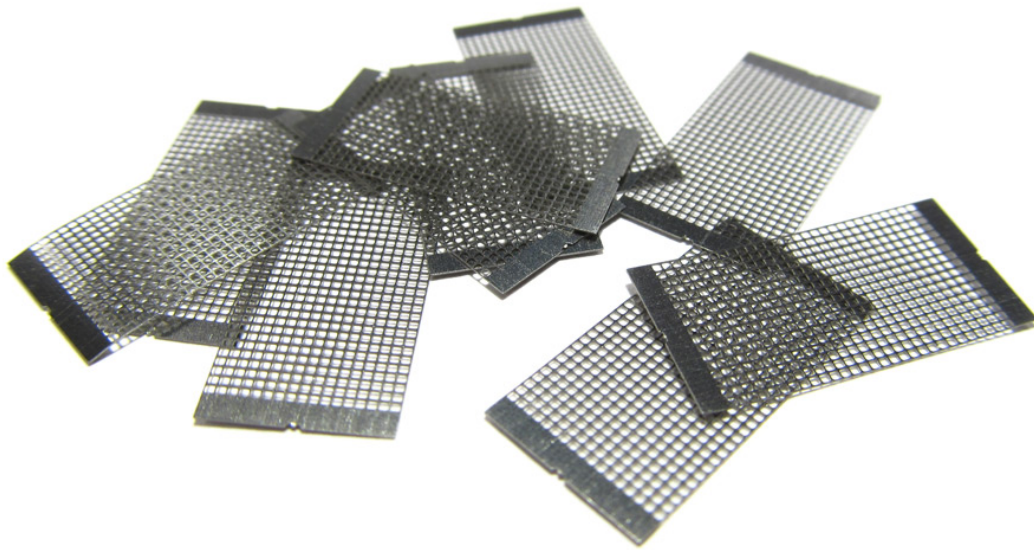

Smoking Maniac

Smoking Maniac

Smoking Maniac Ltd.
Smoking Maniac
Варна
9014 Варна
Bulgaria
+359 888 707276

Smoking Maniac

Меш Wotofo - nexMESH TURBO A1

Меш ленти на Wotofo - nexMESH TURBO. Материал - кантал А1. За изпарители серия Profile V 1.5.
Цена за 1 бр.

Discount

Tax amount 0,27 лв

[Ask a question about this product](#)

Manufacturer [Wotofo](#)

Орисиъртвеш от производителя Wotofo. Има 4 вида меш ленти, еднакви по размери, но различни по формата на отворите в меша. За различни мощности и за различно усещане на вкуса и парата. Мешовете могат да се ползват засега във всички изпарители на Wotofo предназначени за меш и съвместими със серията 1.5.

Меша в изпарителите има уникални качества, огромна площ и много, много малка дебелина – това прави възможно генерирането на много пара за част от секундата, заради светкавичното му загряване. Трябва да се обърне внимание обаче на слагането на памука – ЗАДЪЛЖИТЕЛНО трябва да е притиснат до меша по цялата площ!

*** Цената е за 1 бр меш лента.

Технически данни:

Материал: Кантал А1

Дължина: 17 мм.

Ширина: 8,5 мм

Съпротивление: 0,13 ома

Работна мощност: 60-80W

Reviews