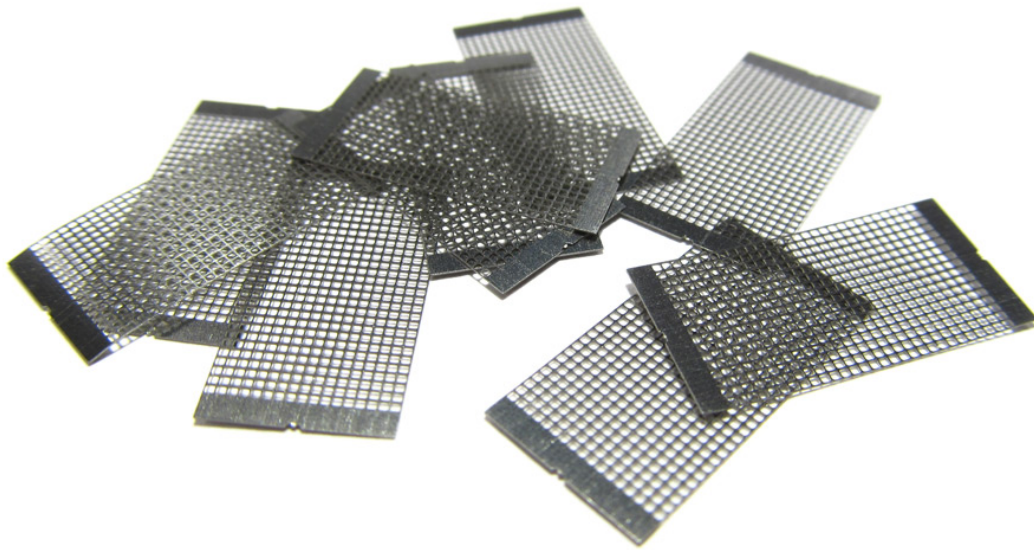

Smoking Maniac

Smoking Maniac

Smoking Maniac Ltd.
Smoking Maniac
Варна
9014 Варна
Bulgaria
+359 888 707276

Smoking Maniac

Меш Wotofo - nexMESH TURBO A1

Меш ленти на Wotofo - nexMESH TURBO. Материал - кантал А1. За изпарители серия Profile V 1.5.
Цена за 1 бр.

Discount

Tax amount 0,27 лв

[Ask a question about this product](#)

Manufacturer [Wotofo](#)

Орисиъртвемеш от производителя Wotofo. Има 4 вида меш ленти, еднакви по размери, но различни по формата на отворите в меша. За различни мощности и за различно усещане на вкуса и парата. Мешовете могат да се ползват засега във всички изпарители на Wotofo предназначени за меш и съвместими със серията 1.5.

Меша в изпарителите има уникални качества, огромна площ и много, много малка дебелина – това прави възможно генерирането на много пара за част от секундата, заради светкавичното му загряване. Трябва да се обърне внимание обаче на слагането на памука – ЗАДЪЛЖИТЕЛНО трябва да е притиснат до меша по цялата площ!

*** Цената е за 1 бр меш лента.

Технически данни:

Материал: Кантал А1

Дължина: 17 мм.

Ширина: 8,5 мм

Съпротивление: 0,13 ома

Работна мощност: 60-80W

Reviews