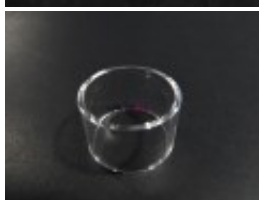

Smoking Maniac

Smoking Maniac

Smoking Maniac Ltd.
Smoking Maniac
Варна
9014 Варна
Bulgaria
+359 888 707276

Smoking Maniac

Съкло за изпарител OBS Engine

Съклен танк за изпарител OBS Engine / Engine nano- оригинален продукт на Vapesoon.

Discount

Tax amount 0,67 лв

[Ask a question about this product](#)

Manufacturer [OBS](#)

Компактният изпарител на OBS – Engine е предназначен за ползване като инхалатор, с големи отвори за въздуха. Интересното при този модел е горното подаване на въздуха и горното пълнене с течност. Практически невъзможно е този изпарител да протече заради факта, че влизането на въздуха е от горната капачка. Интересно решение на фирмата производител при което обдухването с въздух е отгоре на нагревателите. Това намалява температурата вътре в изпарителната камера с 30%.

Технически данни:

Височина: 16 mm

Диаметър: 25 mm

Материал: Стъкло

Дебелина: 1.5 mm.

Reviews

There are yet no reviews for this product.