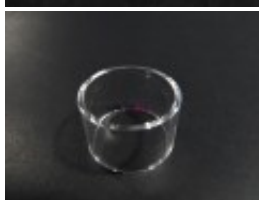

Smoking Maniac

Съкло за изпарител OBS Engine

Съклен танк за изпарител OBS Engine / Engine nano- оригинален продукт на Vapesoon.

Price with discount 3,33 лв

Price with discount 3,33 лв

Smoking Maniac

Smoking Maniac

Компактният изпарител на OBS – Engine е предназначен за ползване като инхалатор, с големи отвори за въздуха. Интересното при този модел е горното подаване на въздуха и горното пълнене с течност. Практически невъзможно е този изпарител да протече заради факта, че влизането на въздуха е от горната капачка. Интересно решение на фирмата производител при което обдухването с въздух е отгоре на нагревателите. Това намалява температурата вътре в изпарителната камера с 30%.

Технически данни:

Височина: 16 mm

Диаметър: 25 mm

Материал: Стъкло

Дебелина: 1.5 mm.

Reviews

There are yet no reviews for this product.