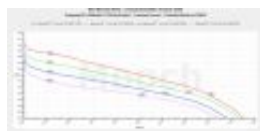

Smoking Maniac

Капацитет 4000 мАч. /35А. Литиево йонна батерия Samsung 21700-40T. Оригинален продукт, произведен в Корея. Цената е за една батерия.

Price €27,00 лв

Price with discount 22,50 лв

Sales price with discount

Sales price 27,00 лв

Discount

Tax amount 4,50 лв

[Ask a question about this product](#)

Дисcharge rate: 35A. High-Rate Discharge версия с изключителни качества: позволява постоянен разряд с ток до **25A** и до **35A** за кратко време (температура до 90 гр.) Изпълнението е тип 'flat top' (равна площадка на положителния терминал). Една от най-добрите батерии за модове с голям капацитет на разредния ток. Може да се използва с продължителен разряд до **25A** (според независими тестове - Mooch)

Батерията е добра за мощности до 60-75W при единична батерия в мода, защото тока там е около 20-25A. За по големи мощности ползването съкращава живота и батерията се загрева над допустимото. В параметрите от производителя се дава, че може да работи и с разреден ток до 45A ако има контрол на температурата и изключване при повече от 80 гр.