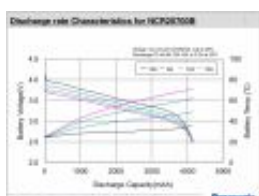

Smoking Maniac

Smoking Maniac

Smoking Maniac Ltd.
Smoking Maniac
Варна
9014 Варна
Bulgaria
+359 888 707276

Smoking Maniac

Price with discount 16,67 лв

Salesprice with discount

Sales price 20,00 лв

Discount

Tax amount 3,33 лв

[Ask a question about this product](#)

Присигурява зареждаема батерия SanyoNCR20700В без защита. Капацитет 4250 мАч. Номинално напрежение 3,7 Волта. High-Rate Discharge версия с изключителни качества: позволява постоянен разряд с ток до **15А** и до 25А за кратко време (температурата до 88 гр.) Изпълнението е тип 'flat top' (равна площадка на положителния терминал). Една от най-добрите батерии за модове с голям капацитет на разредния ток. Може да се използва с продължителен разряд до **20А** (според независими тестове - Mooch)

Технически данни:

Капацитет: 4250 мАч.)

Гарантиран капацитет: 4 Ач. (4050 мАч.)

Номинално напрежение: 3,6 - 3,7 V

Зареждащо напрежение: 4,2 V

Разряд: до 2.0 V (стандартно 2,5V)

Тегло: 46,6 гр.

Диаметър: 20.35 мм (+/- 0,03 мм.)

Дължина: 70,3 мм (+/- 0,03 мм.)

Максимален постоянен разреждащ ток: **15A**

Максимален разреждащ ток : 25 А (при продължително ползване температурата се качва до 102 гр. - недопустимо)

Максимален зареждащ ток импулсен : 6A

Стандартен зареждащ ток: 5A

Положителен край: плосък

Препоръки за ползване на батерията: