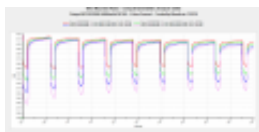

Smoking Maniac

Smoking Maniac

Smoking Maniac Ltd.
Smoking Maniac
Варна
9014 Варна
Bulgaria
+359 888 707276

Smoking Maniac

Price with discount 16,67 лв

Salesprice with discount

Sales price 20,00 лв

Discount

Tax amount 3,33 лв

[Ask a question about this product](#)

Присигурява зареждаема батерия SanyoNCR20700В без защита. Капацитет 4250 мАч. Номинално напрежение 3,7 Волта. High-Rate Discharge версия с изключителни качества: позволява постоянен разряд с ток до **15A** и до 25A за кратко време (температурата до 88 гр.) Изпълнението е тип 'flat top' (равна площадка на положителния терминал). Една от най-добрите батерии за модове с голям капацитет на разредния ток. Може да се използва с продължителен разряд до **20A** (според независими тестове - Mooch)

Технически данни:

Капацитет: 4250 мАч.)

Гарантиран капацитет: 4 Ач. (4050 мАч.)

Номинално напрежение: 3,6 - 3,7 V

Зареждащо напрежение: 4,2 V

Разряд: до 2.0 V (стандартно 2,5V)

Тегло: 46,6 гр.

Диаметър: 20.35 мм (+/- 0,03 мм.)

Дължина: 70,3 мм (+/- 0,03 мм.)

Максимален постоянен разреждащ ток: **15A**

Максимален разреждащ ток : 25 A (при продължително ползване температурата се качва до 102 гр. - недопустимо)

Максимален зареждащ ток импулсен : 6A

Стандартен зареждащ ток: 5A

Положителен край: плосък

Препоръки за ползване на батерията: