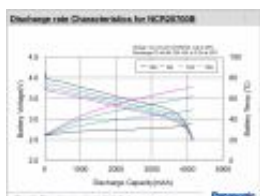

Smoking Maniac

Smoking Maniac

Smoking Maniac Ltd.
Smoking Maniac
Варна
9014 Варна
Bulgaria
+359 888 707276

Smoking Maniac

Price with discount 16,67 лв

Salesprice with discount

Sales price 20,00 лв

Discount

Tax amount 3,33 лв

[Ask a question about this product](#)

Присигурява зареждаема батерия SanyoNCR20700В без защита. Капацитет 4250 мАч. Номинално напрежение 3,7 Волта. High-Rate Discharge версия с изключителни качества: позволява постоянен разряд с ток до **15A** и до 25A за кратко време (температурата до 88 гр.) Изпълнението е тип 'flat top' (равна площадка на положителния терминал). Една от най-добрите батерии за модове с голям капацитет на разредния ток. Може да се използва с продължителен разряд до **20A** (според независими тестове - Mooch)

Технически данни:

Капацитет: 4250 мАч.)

Гарантиран капацитет: 4 Ач. (4050 мАч.)

Номинално напрежение: 3,6 - 3,7 V

Зареждащо напрежение: 4,2 V

Разряд: до 2.0 V (стандартно 2,5V)

Тегло: 46,6 гр.

Диаметър: 20.35 мм (+/- 0,03 мм.)

Дължина: 70,3 мм (+/- 0,03 мм.)

Максимален постоянен разреждащ ток: **15A**

Максимален разреждащ ток : 25 A (при продължително ползване температурата се качва до 102 гр. - недопустимо)

Максимален зареждащ ток импулсен : 6A

Стандартен зареждащ ток: 5A

Положителен край: плосък

Препоръки за ползване на батерията: