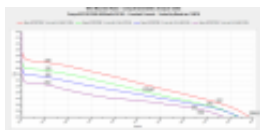

Smoking Maniac

Smoking Maniac

Smoking Maniac Ltd.
Smoking Maniac
Варна
9014 Варна
Bulgaria
+359 888 707276

Smoking Maniac

Price with discount 16,67 лв

Salesprice with discount

Sales price 20,00 лв

Discount

Tax amount 3,33 лв

[Ask a question about this product](#)

Присигурява зареждаема батерия SanyoNCR20700В без защита. Капацитет 4250 мАч. Номинално напрежение 3,7 Волта. High-Rate Discharge версия с изключителни качества: позволява постоянен разряд с ток до **15A** и до 25A за кратко време (температурата до 88 гр.) Изпълнението е тип 'flat top' (равна площадка на положителния терминал). Една от най-добрите батерии за модове с голям капацитет на разредния ток. Може да се използва с продължителен разряд до **20A** (според независими тестове - Mooch)

Технически данни:

Капацитет: 4250 мАч.)

Гарантиран капацитет: 4 Ач. (4050 мАч.)

Номинално напрежение: 3,6 - 3,7 V

Зареждащо напрежение: 4,2 V

Разряд: до 2.0 V (стандартно 2,5V)

Тегло: 46,6 гр.

Диаметър: 20.35 мм (+/- 0,03 мм.)

Дължина: 70,3 мм (+/- 0,03 мм.)

Максимален постоянен разреждащ ток: **15A**

Максимален разреждащ ток : 25 A (при продължително ползване температурата се качва до 102 гр. - недопустимо)

Максимален зареждащ ток импулсен : 6A

Стандартен зареждащ ток: 5A

Положителен край: плосък

Препоръки за ползване на батерията: