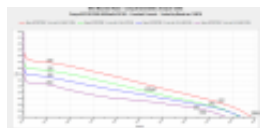

Smoking Maniac

Smoking Maniac

Smoking Maniac Ltd.
Smoking Maniac
Варна
9014 Варна
Bulgaria
+359 888 707276

Smoking Maniac

Price with discount 16,67 лв

Salesprice with discount

Sales price 20,00 лв

Discount

Tax amount 3,33 лв

[Ask a question about this product](#)

Присигурява зареждаема батерия SanyoNCR20700В без защита. Капацитет 4250 мАч. Номинално напрежение 3,7 Волта. High-Rate Discharge версия с изключителни качества: позволява постоянен разряд с ток до **15А** и до 25А за кратко време (температурата до 88 гр.) Изпълнението е тип 'flat top' (равна площадка на положителния терминал). Една от най-добрите батерии за модове с голям капацитет на разредния ток. Може да се използва с продължителен разряд до **20А** (според независими тестове - Mooch)

Технически данни:

Капацитет: 4250 мАч.)

Гарантиран капацитет: 4 Ач. (4050 мАч.)

Номинално напрежение: 3,6 - 3,7 V

Зареждащо напрежение: 4,2 V

Разряд: до 2.0 V (стандартно 2,5V)

Тегло: 46,6 гр.

Диаметър: 20.35 мм (+/- 0,03 мм.)

Дължина: 70,3 мм (+/- 0,03 мм.)

Максимален постоянен разреждащ ток: **15A**

Максимален разреждащ ток : 25 А (при продължително ползване температурата се качва до 102 гр. - недопустимо)

Максимален зареждащ ток импулсен : 6A

Стандартен зареждащ ток: 5A

Положителен край: плосък

Препоръки за ползване на батерията: