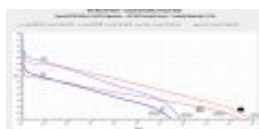

Smoking Maniac

Smoking Maniac

Smoking Maniac Ltd.
Smoking Maniac
Варна
9014 Варна
Bulgaria
+359 888 707276

Smoking Maniac

Price with discount 16,67 лв

Salesprice with discount

Sales price 20,00 лв

Discount

Tax amount 3,33 лв

[Ask a question about this product](#)

Присигурява зареждаема батерия SanyoNCR20700В без защита. Капацитет 4250 мАч. Номинално напрежение 3,7 Волта. High-Rate Discharge версия с изключителни качества: позволява постоянен разряд с ток до **15А** и до 25А за кратко време (температурата до 88 гр.) Изпълнението е тип 'flat top' (равна площадка на положителния терминал). Една от най-добрите батерии за модове с голям капацитет на разредния ток. Може да се използва с продължителен разряд до **20А** (според независими тестове - Mooch)

Технически данни:

Капацитет: 4250 мАч.)

Гарантиран капацитет: 4 Ач. (4050 мАч.)

Номинално напрежение: 3,6 - 3,7 V

Зареждащо напрежение: 4,2 V

Разряд: до 2.0 V (стандартно 2,5V)

Тегло: 46,6 гр.

Диаметър: 20.35 мм (+/- 0,03 мм.)

Дължина: 70,3 мм (+/- 0,03 мм.)

Максимален постоянен разреждащ ток: **15A**

Максимален разреждащ ток : 25 А (при продължително ползване температурата се качва до 102 гр. - недопустимо)

Максимален зареждащ ток импулсен : 6A

Стандартен зареждащ ток: 5A

Положителен край: плосък

Препоръки за ползване на батерията: