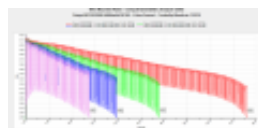

Smoking Maniac

Smoking Maniac

Smoking Maniac Ltd.
Smoking Maniac
Варна
9014 Варна
Bulgaria
+359 888 707276

Smoking Maniac

Price with discount 16,67 лв

Salesprice with discount

Sales price 20,00 лв

Discount

Tax amount 3,33 лв

[Ask a question about this product](#)

Присигурява зареждаема батерия SanyoNCR20700В без защита. Капацитет 4250 мАч. Номинално напрежение 3,7 Волта. High-Rate Discharge версия с изключителни качества: позволява постоянен разряд с ток до **15А** и до 25А за кратко време (температурата до 88 гр.) Изпълнението е тип 'flat top' (равна площадка на положителния терминал). Една от най-добрите батерии за модове с голям капацитет на разредния ток. Може да се използва с продължителен разряд до **20А** (според независими тестове - Mooch)

Технически данни:

Капацитет: 4250 мАч.)

Гарантиран капацитет: 4 Ач. (4050 мАч.)

Номинално напрежение: 3,6 - 3,7 V

Зареждащо напрежение: 4,2 V

Разряд: до 2.0 V (стандартно 2,5V)

Тегло: 46,6 гр.

Диаметър: 20.35 мм (+/- 0,03 мм.)

Дължина: 70,3 мм (+/- 0,03 мм.)

Максимален постоянен разреждащ ток: **15A**

Максимален разреждащ ток : 25 А (при продължително ползване температурата се качва до 102 гр. - недопустимо)

Максимален зареждащ ток импулсен : 6A

Стандартен зареждащ ток: 5A

Положителен край: плосък

Препоръки за ползване на батерията: