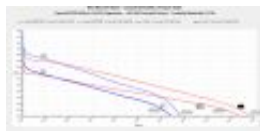

Smoking Maniac

Smoking Maniac

Smoking Maniac Ltd.
Smoking Maniac
Варна
9014 Варна
Bulgaria
+359 888 707276

Smoking Maniac

Price with discount 16,67 лв

Salesprice with discount

Sales price 20,00 лв

Discount

Tax amount 3,33 лв

[Ask a question about this product](#)

Присигурява зареждаема батерия SanyoNCR20700В без защита. Капацитет 4250 мАч. Номинално напрежение 3,7 Волта. High-Rate Discharge версия с изключителни качества: позволява постоянен разряд с ток до **15A** и до 25A за кратко време (температурата до 88 гр.) Изпълнението е тип 'flat top' (равна площадка на положителния терминал). Една от най-добрите батерии за модове с голям капацитет на разредния ток. Може да се използва с продължителен разряд до **20A** (според независими тестове - Mooch)

Технически данни:

Капацитет: 4250 мАч.)

Гарантиран капацитет: 4 Ач. (4050 мАч.)

Номинално напрежение: 3,6 - 3,7 V

Зареждащо напрежение: 4,2 V

Разряд: до 2.0 V (стандартно 2,5V)

Тегло: 46,6 гр.

Диаметър: 20.35 мм (+/- 0,03 мм.)

Дължина: 70,3 мм (+/- 0,03 мм.)

Максимален постоянен разреждащ ток: **15A**

Максимален разреждащ ток : 25 A (при продължително ползване температурата се качва до 102 гр. - недопустимо)

Максимален зареждащ ток импулсен : 6A

Стандартен зареждащ ток: 5A

Положителен край: плосък

Препоръки за ползване на батерията: