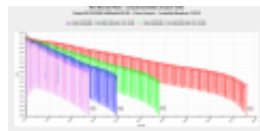

Smoking Maniac

Smoking Maniac

Smoking Maniac Ltd.
Smoking Maniac
Варна
9014 Варна
Bulgaria
+359 888 707276

Smoking Maniac

Price with discount 16,67 лв

Salesprice with discount

Sales price 20,00 лв

Discount

Tax amount 3,33 лв

[Ask a question about this product](#)

Присигурява зареждаема батерия SanyoNCR20700В без защита. Капацитет 4250 мАч. Номинално напрежение 3,7 Волта. High-Rate Discharge версия с изключителни качества: позволява постоянен разряд с ток до **15A** и до 25A за кратко време (температурата до 88 гр.) Изпълнението е тип 'flat top' (равна площадка на положителния терминал). Една от най-добрите батерии за модове с голям капацитет на разредния ток. Може да се използва с продължителен разряд до **20A** (според независими тестове - Mooch)

Технически данни:

Капацитет: 4250 мАч.)

Гарантиран капацитет: 4 Ач. (4050 мАч.)

Номинално напрежение: 3,6 - 3,7 V

Зареждащо напрежение: 4,2 V

Разряд: до 2.0 V (стандартно 2,5V)

Тегло: 46,6 гр.

Диаметър: 20.35 мм (+/- 0,03 мм.)

Дължина: 70,3 мм (+/- 0,03 мм.)

Максимален постоянен разреждащ ток: **15A**

Максимален разреждащ ток : 25 A (при продължително ползване температурата се качва до 102 гр. - недопустимо)

Максимален зареждащ ток импулсен : 6A

Стандартен зареждащ ток: 5A

Положителен край: плосък

Препоръки за ползване на батерията: