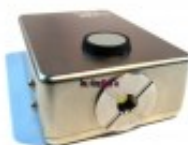

# Smoking Maniac

---

Бокс Мод "Скален Орел" V 1.0

Бокс мод "Скален орел" / Golden Eagle - производство на Смокинг Маниак. Използвана е оригинална електроника на Evolv - DNA30D. 7-30W мощност в изхода.

Price with discount 136,67 лв